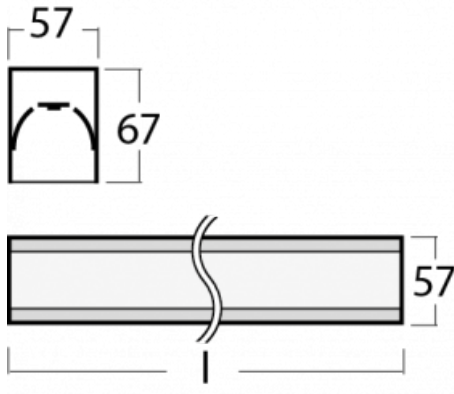

# Lina60-S

04S-200K-40GEE/840, W

EPD®

Sie werden das L-Click-System der Leuchte Lina60-S mit direkter Lichtverteilung zu schätzen wissen, das Ihnen effektiv Zeit und Geld spart. Wie das geht? Das Modul wird einfach in das Profil eingeklickt, so dass bei der Montage viel Arbeit eingespart wird. Diese Lösung verhindert auch die direkte Berührung der LED-Technik und verlängert deren Lebensdauer. Das Beleuchtungssystem Lina60-S lässt sich zu endlosen Linien und einer großen Formenvielfalt zusammensetzen. Neben der hohen Leistung hat die Leuchte auch einen günstigen Preis. Sie findet ihren Einsatz in kommerziellen, sozialen und öffentlichen Räumen.

Typ der Montage	Einbauleuchten, Aufbauleuchten, Wandleuchten, Pendelleuchten, Schienenleuchten
Typ der Ausstrahlung	Direkte
Form der Leuchte	Linear
Farbe der Leuchte	Weiss
Material	Aluminium
Lebensdauer	L90/B50 50 000 Stunden
Garantie	60 Monate
Beschreibung der Leuchte	Einbau-/Aufbau-/Wand-/Pendel-/Schienenleuchte
Abmessungen	2244 mm × 57 mm × 67 mm
Gewicht	5.3 kg
Lichtquelle	LED MODUL
Art der Optik	Opaler Diffusor
Lichtstrom	4270 lm ± 10 %
Farbtemperatur	4000 K Kalt weiss
Leuchtwirkungsgrad	144 lm/W
MacAdam Lichtquelle	2
Farbwiedergabeindex	80
UGR max. X=4H Y=8H, ρ=70,50,20	25.1

## Technische Zeichnung

## Kurve

Leistungsaufnahme 29.6 W  $\pm$  10 %

Anschluss der Leuchte EVG nicht dimmbar

Elektrische Spannung 220-240V

Frequenz 50/60Hz

⊕ CE IP 40

**Zum Herunterladen**

Montageanleitung