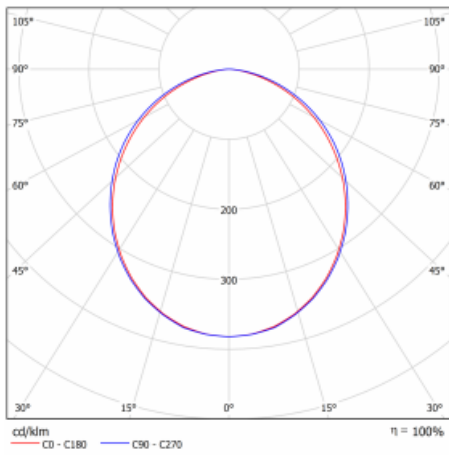

# Lina60-S

04S-200K-40GEE/840, W

EPD®

Sie werden das L-Click-System der Leuchte Lina60-S mit direkter Lichtverteilung zu schätzen wissen, das Ihnen effektiv Zeit und Geld spart. Wie das geht? Das Modul wird einfach in das Profil eingeklickt, so dass bei der Montage viel Arbeit eingespart wird. Diese Lösung verhindert auch die direkte Berührung der LED-Technik und verlängert deren Lebensdauer. Das Beleuchtungssystem Lina60-S lässt sich zu endlosen Linien und einer großen Formenvielfalt zusammensetzen. Neben der hohen Leistung hat die Leuchte auch einen günstigen Preis. Sie findet ihren Einsatz in kommerziellen, sozialen und öffentlichen Räumen.

Typ der Montage	Einbauleuchten, Aufbauleuchten, Wandleuchten, Pendelleuchten, Schienenleuchten
Typ der Ausstrahlung	Direkte
Form der Leuchte	Linear
Farbe der Leuchte	Weiss
Material	Aluminium
Lebensdauer	L90/B50 50 000 Stunden
Garantie	60 Monate
Beschreibung der Leuchte	Einbau-/Aufbau-/Wand-/Pendel-/Schienenleuchte
Abmessungen	2244 mm × 57 mm × 67 mm
Gewicht	5.3 kg
Lichtquelle	LED MODUL
Art der Optik	Opaler Diffusor
Lichtstrom	4270 lm ± 10 %
Farbtemperatur	4000 K Kalt weiss
Leuchtwirkungsgrad	144 lm/W
MacAdam Lichtquelle	2
Farbwiedergabeindex	80
UGR max. X=4H Y=8H, ρ=70,50,20	25.1

## Technische Zeichnung

## Kurve

Leistungsaufnahme 29.6 W  $\pm$  10 %

Anschluss der Leuchte EVG nicht dimmbar

Elektrische Spannung 220-240V

Frequenz 50/60Hz

⊕ CE IP 40

**Zum Herunterladen**

Montageanleitung