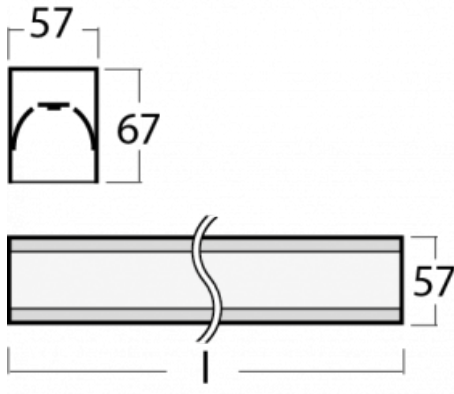

# Lina60-S

04S-200K-40GEE/840, B

EPD®

Sie werden das L-Click-System der Leuchte Lina60-S mit direkter Lichtverteilung zu schätzen wissen, das Ihnen effektiv Zeit und Geld spart. Wie das geht? Das Modul wird einfach in das Profil eingeklickt, so dass bei der Montage viel Arbeit eingespart wird. Diese Lösung verhindert auch die direkte Berührung der LED-Technik und verlängert deren Lebensdauer. Das Beleuchtungssystem Lina60-S lässt sich zu endlosen Linien und einer großen Formenvielfalt zusammensetzen. Neben der hohen Leistung hat die Leuchte auch einen günstigen Preis. Sie findet ihren Einsatz in kommerziellen, sozialen und öffentlichen Räumen.

Typ der Montage	Einbauleuchten, Aufbauleuchten, Wandleuchten, Pendelleuchten, Schienenleuchten
Typ der Ausstrahlung	Direkte
Form der Leuchte	Linear
Farbe der Leuchte	Schwarz
Material	Aluminium
Lebensdauer	L90/B50 50 000 Stunden
Garantie	60 Monate
Beschreibung der Leuchte	Einbau-/Aufbau-/Wand-/Pendel-/Schienenleuchte
Abmessungen	2244 mm × 57 mm × 67 mm
Gewicht	5.2 kg
Lichtquelle	LED MODUL
Art der Optik	Opaler Diffusor
Lichtstrom	4270 lm ± 10 %
Farbtemperatur	4000 K Kalt weiss
Leuchtwirkungsgrad	144 lm/W
MacAdam Lichtquelle	2
Farbwiedergabeindex	80
UGR max. X=4H Y=8H, ρ=70,50,20	25.1

## Technische Zeichnung

Leistungsaufnahme 29.6 W  $\pm$  10 %

Anschluss der Leuchte EVG nicht dimmbar

Elektrische Spannung 220-240V

Frequenz 50/60Hz

⊕ CE IP 40

**04-21307, B**  
 angehängtes Profil mit 3-  
 phasen Schiene;  
 l=2242mm