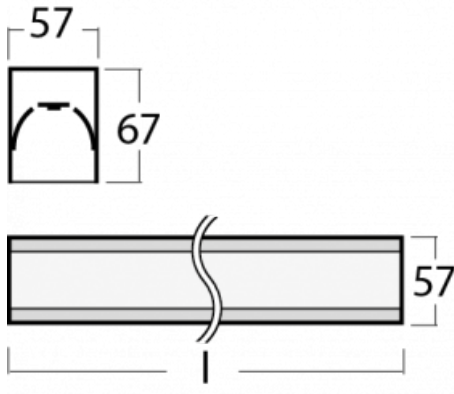

Leuchte

Lina60-S

04S-200K-40GEE/830, B

EPD®

Sie werden das L-Click-System der Leuchte Lina60-S mit direkter Lichtverteilung zu schätzen wissen, das Ihnen effektiv Zeit und Geld spart. Wie das geht? Das Modul wird einfach in das Profil eingeklickt, so dass bei der Montage viel Arbeit eingespart wird. Diese Lösung verhindert auch die direkte Berührung der LED-Technik und verlängert deren Lebensdauer. Das Beleuchtungssystem Lina60-S lässt sich zu endlosen Linien und einer großen Formenvielfalt zusammensetzen. Neben der hohen Leistung hat die Leuchte auch einen günstigen Preis. Sie findet ihren Einsatz in kommerziellen, sozialen und öffentlichen Räumen.

Typ der Montage	Einbauleuchten, Aufbauleuchten, Wandleuchten, Pendelleuchten, Schienenleuchten
Typ der Ausstrahlung	Direkte
Form der Leuchte	Linear
Farbe der Leuchte	Schwarz
Material	Aluminium
Lebensdauer	L90/B50 50 000 Stunden
Garantie	60 Monate
Beschreibung der Leuchte	Einbau-/Aufbau-/Wand-/Pendel-/Schienenleuchte
Abmessungen	2244 mm × 57 mm × 67 mm
Gewicht	5.6 kg
Lichtquelle	LED MODUL
Art der Optik	Opaler Diffusor
Lichtstrom	4060 lm ± 10 %
Farbtemperatur	3000 K Warm weiss
Leuchtwirkungsgrad	137 lm/W
MacAdam Lichtquelle	2
Farbwiedergabeindex	80
UGR max. X=4H Y=8H, ρ=70,50,20	24.9

Technische Zeichnung

Leistungsaufnahme 29.6 W \pm 10 %

Anschluss der Leuchte EVG nicht dimmbar

Elektrische Spannung 220-240V

Frequenz 50/60Hz

⊕ CE IP 40

Kurve

Zum Herunterladen

04-21303, B
 angehängtes Profil mit 3-
 phasen Schiene;
 l=1122mm

04-21307, B
 angehängtes Profil mit 3-
 phasen Schiene;
 l=2242mm