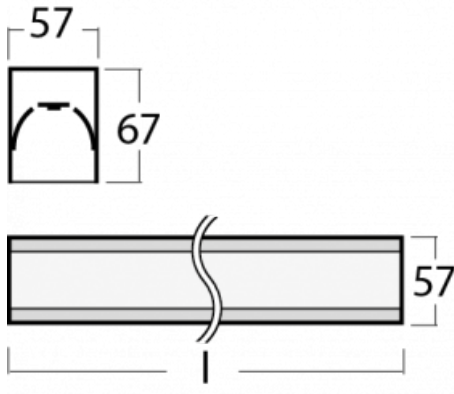

Leuchte

Lina60-S

04S-200K-40GED/840, W

EPD®

Sie werden das L-Click-System der Leuchte Lina60-S mit direkter Lichtverteilung zu schätzen wissen, das Ihnen effektiv Zeit und Geld spart. Wie das geht? Das Modul wird einfach in das Profil eingeklickt, so dass bei der Montage viel Arbeit eingespart wird. Diese Lösung verhindert auch die direkte Berührung der LED-Technik und verlängert deren Lebensdauer. Das Beleuchtungssystem Lina60-S lässt sich zu endlosen Linien und einer großen Formenvielfalt zusammensetzen. Neben der hohen Leistung hat die Leuchte auch einen günstigen Preis. Sie findet ihren Einsatz in kommerziellen, sozialen und öffentlichen Räumen.

Typ der Montage	Einbauleuchten, Aufbauleuchten, Wandleuchten, Pendelleuchten, Schienenleuchten
Typ der Ausstrahlung	Direkte
Form der Leuchte	Linear
Farbe der Leuchte	Weiss
Material	Aluminium
Lebensdauer	L90/B50 50 000 Stunden
Garantie	60 Monate
Beschreibung der Leuchte	Einbau-/Aufbau-/Wand-/Pendel-/Schienenleuchte
Abmessungen	2244 mm × 57 mm × 67 mm
Gewicht	5.3 kg
Lichtquelle	LED MODUL
Art der Optik	Opaler Diffusor
Lichtstrom	4270 lm ± 10 %
Farbtemperatur	4000 K Kalt weiss
Leuchtwirkungsgrad	144 lm/W
MacAdam Lichtquelle	2
Farbwiedergabeindex	80
UGR max. X=4H Y=8H, ρ=70,50,20	25.1

Technische Zeichnung

Leistungsaufnahme 29.6 W \pm 10 %

Anschluss der Leuchte DALI dimmbar

Elektrische Spannung 220-240V

Frequenz 50/60Hz

⊕ CE IP 40

Kurve

Zum Herunterladen

Montageanleitung

Fotografie

Zubehör

00-00300, N
 Seilaufhängung
 2000mm

00-00301, N
 Seilaufhängung
 4000mm

00-00302, N
 Seilaufhängung
 6000mm

00-00354, K
 Kabel 5x0,75 1000mm

00-00355, K
 Kabel 5x0,75 2000mm