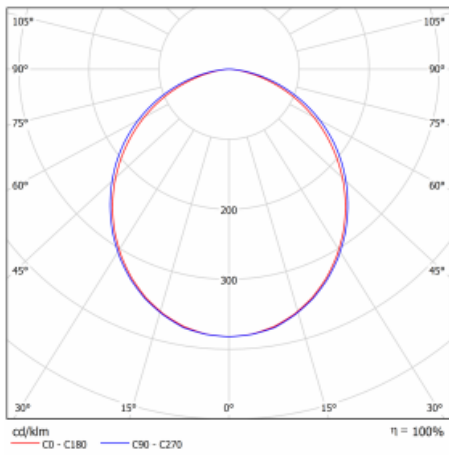

Technische Zeichnung

Leistungsaufnahme* 29.6 W

Anschluss der Leuchte DALI

Elektrische Spannung 220-240V

Frequenz 50/60Hz

⊕ CE IP 40

*±10 %

Kurve