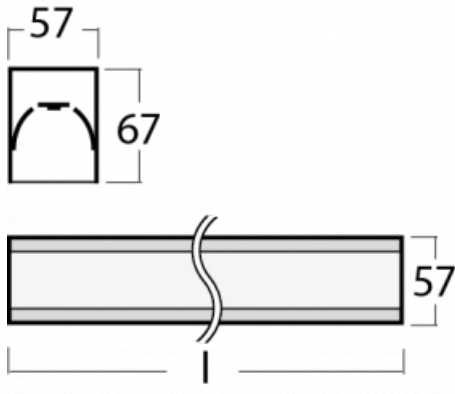

Leuchte

Lina60-S

04S-200K-40GED/840, S

EPD®

Sie werden das L-Click-System der Leuchte Lina60-S mit direkter Lichtverteilung zu schätzen wissen, das Ihnen effektiv Zeit und Geld spart. Wie das geht? Das Modul wird einfach in das Profil eingeklickt, so dass bei der Montage viel Arbeit eingespart wird. Diese Lösung verhindert auch die direkte Berührung der LED-Technik und verlängert deren Lebensdauer. Das Beleuchtungssystem Lina60-S lässt sich zu endlosen Linien und einer großen Formenvielfalt zusammensetzen. Neben der hohen Leistung hat die Leuchte auch einen günstigen Preis. Sie findet ihren Einsatz in kommerziellen, sozialen und öffentlichen Räumen.

| | |
|--------------------------------|--|
| Typ der Montage | Einbauleuchten, Aufbauleuchten, Wandleuchten, Pendelleuchten, Schienenleuchten |
| Typ der Ausstrahlung | Direkte |
| Form der Leuchte | Linear |
| Farbe der Leuchte | Silber |
| Material | Aluminium |
| Lebensdauer | L90/B50 50 000 Stunden |
| Garantie | 5 years |
| Beschreibung der Leuchte | Einbau-/Aufbau-/Wand-/Pendel-/Schienenleuchte |
| Abmessungen | 2244 mm × 57 mm × 67 mm |
| Gewicht | 5.3 kg |
| Lichtquelle | LED MODUL |
| Art der Optik | Opaler Diffusor |
| Lichtstrom* | 4270 lm |
| Farbtemperatur | 4000 K Kalt weiss |
| Leuchtwirkungsgrad | 144 lm/W |
| MacAdam Lichtquelle | 2 |
| Farbwiedergabeindex | 80 |
| UGR max. X=4H Y=8H, ρ=70,50,20 | 25.1 |

Technische Zeichnung

Leistungsaufnahme* 29.6 W

Anschluss der Leuchte DALI

Elektrische Spannung 220-240V

Frequenz 50/60Hz

⊕ CE IP 40

*±10 %

Kurve

Zum Herunterladen

Montageanleitung

Fotografie

Zubehör

00-00300, N
 Seilaufhängung
 2000mm

00-00301, N
 Seilaufhängung
 4000mm

00-00302, N
 Seilaufhängung
 6000mm

00-00354, K
 Kabel 5x0,75 1000mm