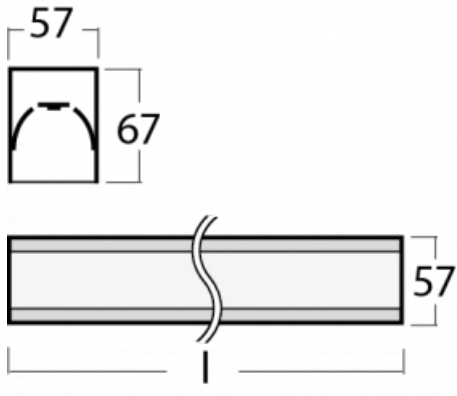

Leuchte

Lina60-S

04S-200K-35GGM/840, B

EPD®

Sie werden das L-Click-System der Leuchte Lina60-S mit direkter Lichtverteilung zu schätzen wissen, das Ihnen effektiv Zeit und Geld spart. Wie das geht? Das Modul wird einfach in das Profil eingeklickt, so dass bei der Montage viel Arbeit eingespart wird. Diese Lösung verhindert auch die direkte Berührung der LED-Technik und verlängert deren Lebensdauer. Das Beleuchtungssystem Lina60-S lässt sich zu endlosen Linien und einer großen Formenvielfalt zusammensetzen. Neben der hohen Leistung hat die Leuchte auch einen günstigen Preis. Sie findet ihren Einsatz in kommerziellen, sozialen und öffentlichen Räumen.

| | |
|--------------------------------|--|
| Typ der Montage | Einbauleuchten, Aufbauleuchten, Wandleuchten, Pendelleuchten, Schienenleuchten |
| Typ der Ausstrahlung | Direkte |
| Form der Leuchte | Linear |
| Farbe der Leuchte | Schwarz |
| Material | Aluminium |
| Lebensdauer | L90/B50 50 000 Stunden |
| Garantie | 5 years |
| Beschreibung der Leuchte | Einbau-/Aufbau-/Wand-/Pendel-/Schienenleuchte |
| Abmessungen | 1964 mm × 57 mm × 67 mm |
| Lichtquelle | LED MODUL |
| Art der Optik | Opaler Diffusor |
| Lichtstrom* | 5720 lm |
| Farbtemperatur | 4000 K Kalt weiss |
| Leuchtwirkungsgrad | 132 lm/W |
| MacAdam Lichtquelle | 2 |
| Farbwiedergabeindex | 80 |
| UGR max. X=4H Y=8H, ρ=70,50,20 | 26.5 |
| Leistungsaufnahme* | 43.4 W |
| Anschluss der Leuchte | ON/OFF 1 Stunde |
| Elektrische Spannung | 220-240V |
| Frequenz | 50/60Hz |

 **CE** IP 40

*±10 %

Technische Zeichnung

Kurve

Zum Herunterladen

Montageanleitung

Fotografie

Zubehör

04-20900, F
Satz für Einbau des
Pendelprofils

04-21303, B
angehängtes Profil mit 3-
phasen Schiene;
l=1122mm

04-21307, B
angehängtes Profil mit 3-
phasen Schiene;
l=2242mm