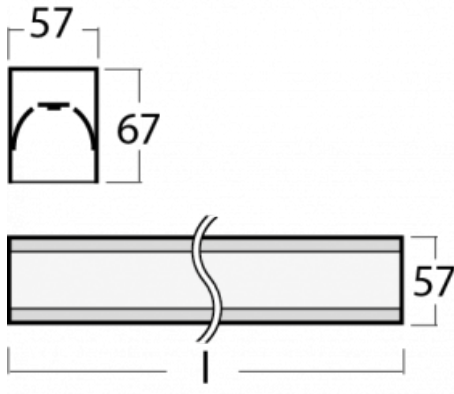

# Lina60-S

04S-200K-35GGM/830, W

EPD®

Sie werden das L-Click-System der Leuchte Lina60-S mit direkter Lichtverteilung zu schätzen wissen, das Ihnen effektiv Zeit und Geld spart. Wie das geht? Das Modul wird einfach in das Profil eingeklickt, so dass bei der Montage viel Arbeit eingespart wird. Diese Lösung verhindert auch die direkte Berührung der LED-Technik und verlängert deren Lebensdauer. Das Beleuchtungssystem Lina60-S lässt sich zu endlosen Linien und einer großen Formenvielfalt zusammensetzen. Neben der hohen Leistung hat die Leuchte auch einen günstigen Preis. Sie findet ihren Einsatz in kommerziellen, sozialen und öffentlichen Räumen.

Typ der Montage	Einbauleuchten, Aufbauleuchten, Wandleuchten, Pendelleuchten, Schienenleuchten
Typ der Ausstrahlung	Direkte
Form der Leuchte	Linear
Farbe der Leuchte	Weiss
Material	Aluminium
Lebensdauer	L90/B50 50 000 Stunden
Garantie	60 Monate
Beschreibung der Leuchte	Einbau-/Aufbau-/Wand-/Pendel-/Schienenleuchte
Abmessungen	1964 mm × 57 mm × 67 mm
Gewicht	5 kg
Lichtquelle	LED MODUL
Art der Optik	Opaler Diffusor
Lichtstrom	5450 lm ± 10 %
Farbtemperatur	3000 K Warm weiss
Leuchtwirkungsgrad	126 lm/W
MacAdam Lichtquelle	2
Farbwiedergabeindex	80
UGR max. X=4H Y=8H, ρ=70,50,20	26,4

## Technische Zeichnung

Leistungsaufnahme 43.4 W  $\pm$  10 %

Anschluss der Leuchte EVG und Notlicht 1 Stunde

Elektrische Spannung 220-240V

Frequenz 50/60Hz

⊕ CE IP 40

**04-20900, F**  
Satz für Einbau des  
Pendelprofils

**04-21303, W**  
angehängtes Profil mit 3-  
phasen Schiene;  
l=1122mm

**04-21307, W**  
angehängtes Profil mit 3-  
phasen Schiene;  
l=2242mm