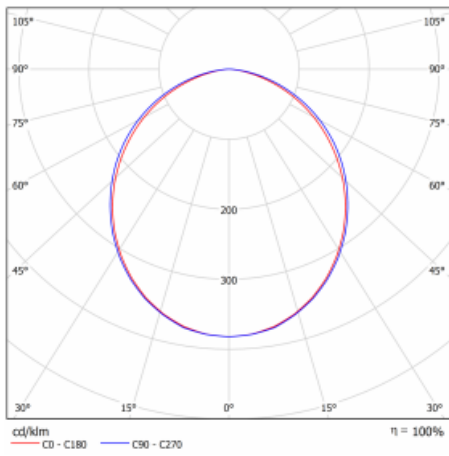

Technische Zeichnung

Leistungsaufnahme* 43.4 W

Anschluss der Leuchte ON/OFF 1 Stunde

Elektrische Spannung 220-240V

Frequenz 50/60Hz

⊕ CE IP 40

*±10 %

Kurve