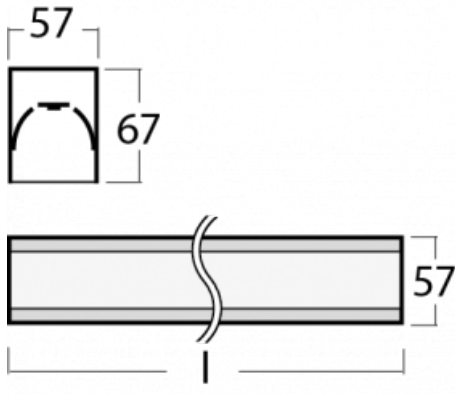

Leuchte

Lina60-S

04S-200K-35GGE/840, B

EPD®

Sie werden das L-Click-System der Leuchte Lina60-S mit direkter Lichtverteilung zu schätzen wissen, das Ihnen effektiv Zeit und Geld spart. Wie das geht? Das Modul wird einfach in das Profil eingeklickt, so dass bei der Montage viel Arbeit eingespart wird. Diese Lösung verhindert auch die direkte Berührung der LED-Technik und verlängert deren Lebensdauer. Das Beleuchtungssystem Lina60-S lässt sich zu endlosen Linien und einer großen Formenvielfalt zusammensetzen. Neben der hohen Leistung hat die Leuchte auch einen günstigen Preis. Sie findet ihren Einsatz in kommerziellen, sozialen und öffentlichen Räumen.

| | |
|--------------------------------|--|
| Typ der Montage | Einbauleuchten, Aufbauleuchten, Wandleuchten, Pendelleuchten, Schienenleuchten |
| Typ der Ausstrahlung | Direkte |
| Form der Leuchte | Linear |
| Farbe der Leuchte | Schwarz |
| Material | Aluminium |
| Lebensdauer | L90/B50 50 000 Stunden |
| Garantie | 5 years |
| Beschreibung der Leuchte | Einbau-/Aufbau-/Wand-/Pendel-/Schienenleuchte |
| Abmessungen | 1964 mm × 57 mm × 67 mm |
| Gewicht | 4.9 kg |
| Lichtquelle | LED MODUL |
| Art der Optik | Opaler Diffusor |
| Lichtstrom* | 5720 lm |
| Farbtemperatur | 4000 K Kalt weiss |
| Leuchtwirkungsgrad | 132 lm/W |
| MacAdam Lichtquelle | 2 |
| Farbwiedergabeindex | 80 |
| UGR max. X=4H Y=8H, ρ=70,50,20 | 26.5 |

Technische Zeichnung

Leistungsaufnahme* 43.4 W

Anschluss der Leuchte ON/OFF

Elektrische Spannung 220-240V

Frequenz 50/60Hz

⊕ CE IP 40

*±10 %

Kurve

04-21303, B
angehängtes Profil mit 3-
phasen Schiene;
l=1122mm

04-21307, B
angehängtes Profil mit 3-
phasen Schiene;
l=2242mm