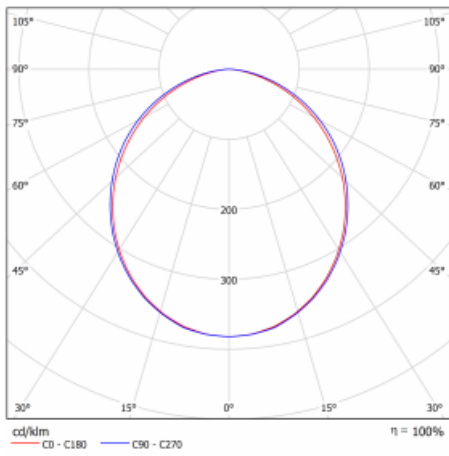

Technische Zeichnung

Leistungsaufnahme* 43.4 W

Anschluss der Leuchte ON/OFF

Elektrische Spannung 220-240V

Frequenz 50/60Hz

⊕ CE IP 40

*±10 %

Kurve