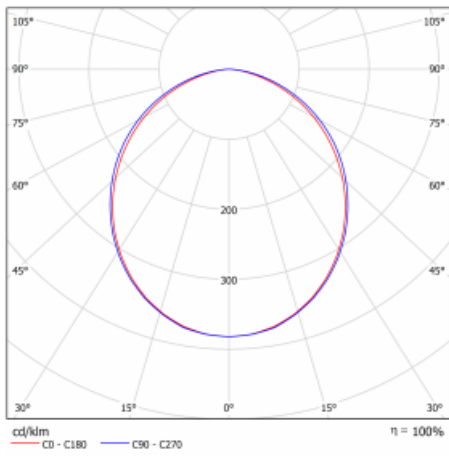

Leuchte

Lina60-S

04S-200K-35GGD/840, S

EPD®

Sie werden das L-Click-System der Leuchte Lina60-S mit direkter Lichtverteilung zu schätzen wissen, das Ihnen effektiv Zeit und Geld spart. Wie das geht? Das Modul wird einfach in das Profil eingeklickt, so dass bei der Montage viel Arbeit eingespart wird. Diese Lösung verhindert auch die direkte Berührung der LED-Technik und verlängert deren Lebensdauer. Das Beleuchtungssystem Lina60-S lässt sich zu endlosen Linien und einer großen Formenvielfalt zusammensetzen. Neben der hohen Leistung hat die Leuchte auch einen günstigen Preis. Sie findet ihren Einsatz in kommerziellen, sozialen und öffentlichen Räumen.

Typ der Montage	Einbauleuchten, Aufbauleuchten, Wandleuchten, Pendelleuchten, Schienenleuchten
Typ der Ausstrahlung	Direkte
Form der Leuchte	Linear
Farbe der Leuchte	Silber
Material	Aluminium
Lebensdauer	L90/B50 50 000 Stunden
Garantie	60 Monate
Beschreibung der Leuchte	Einbau-/Aufbau-/Wand-/Pendel-/Schienenleuchte
Abmessungen	1964 mm × 57 mm × 67 mm
Gewicht	4.7 kg
Lichtquelle	LED MODUL
Art der Optik	Opaler Diffusor
Lichtstrom	5720 lm ± 10 %
Farbtemperatur	4000 K Kalt weiss
Leuchtwirkungsgrad	132 lm/W
MacAdam Lichtquelle	2
Farbwiedergabeindex	80
UGR max. X=4H Y=8H, ρ=70,50,20	26.5

Technische Zeichnung

Kurve

Leistungsaufnahme 43.4 W \pm 10 %

Anschluss der Leuchte DALI dimmbar

Elektrische Spannung 220-240V

Frequenz 50/60Hz

⊕ CE IP 40

Zum Herunterladen