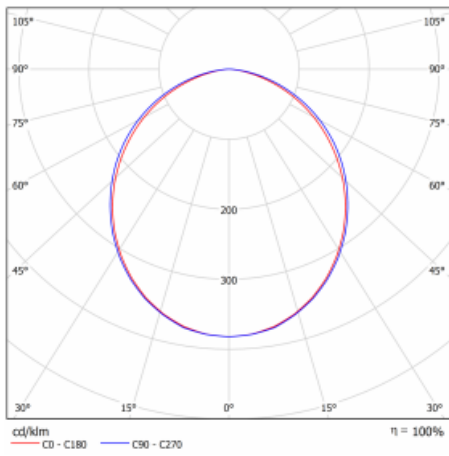

Technische Zeichnung

Leistungsaufnahme* 43.4 W

Anschluss der Leuchte DALI

Elektrische Spannung 220-240V

Frequenz 50/60Hz

⊕ CE IP 40

*±10 %

Kurve