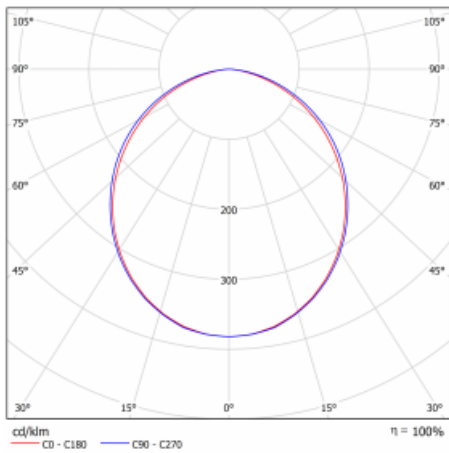

Technische Zeichnung

Leistungsaufnahme* 25.9 W

Anschluss der Leuchte Weitere Möglichkeiten vom Dimmen

Elektrische Spannung 220-240V

Frequenz 50/60Hz

⊕ CE IP 40

*±10 %

Kurve