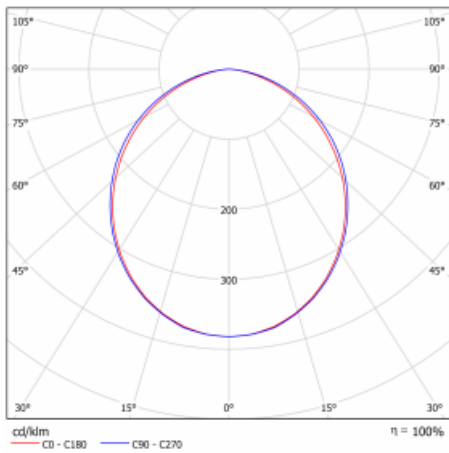

Technische Zeichnung

Leistungsaufnahme 25.9 W \pm 10 %

Anschluss der Leuchte Dimmbar DALI oder Taster

Elektrische Spannung 220-240V

Frequenz 50/60Hz

⊕ CE IP 40

Kurve

Zum Herunterladen