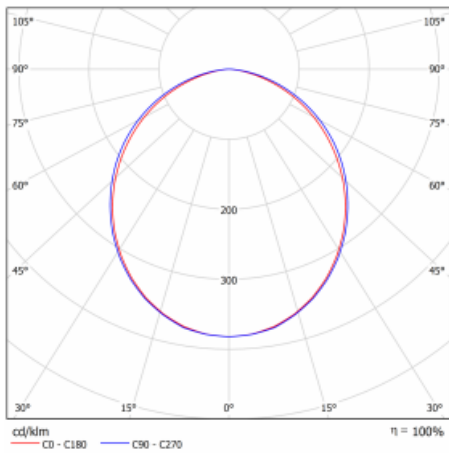

Typ der Montage	Einbauleuchten, Aufbauleuchten, Wandleuchten, Pendelleuchten, Schienenleuchten
Typ der Ausstrahlung	Direkte
Form der Leuchte	Linear
Farbe der Leuchte	Weiss
Material	Aluminium
Lebensdauer	L90/B50 50 000 Stunden
Garantie	5 years
Beschreibung der Leuchte	Einbau-/Aufbau-/Wand-/Pendel-/Schienenleuchte
Abmessungen	1964 mm × 57 mm × 67 mm
Gewicht	5.2 kg
Lichtquelle	LED MODUL
Art der Optik	Opaler Diffusor
Lichtstrom*	3740 lm
Farbtemperatur	4000 K Kalt weiss
Leuchtwirkungsgrad	144 lm/W
MacAdam Lichtquelle	2
Farbwiedergabeindex	80
UGR max. X=4H Y=8H, ρ=70,50,20	25.1

Technische Zeichnung

Leistungsaufnahme* 25.9 W

Anschluss der Leuchte ON/OFF 3 Stunde

Elektrische Spannung 220-240V

Frequenz 50/60Hz

⊕ CE IP 40

*±10 %

Kurve

04-21307, W
angehängtes Profil mit 3-
phasen Schiene;
l=2242mm