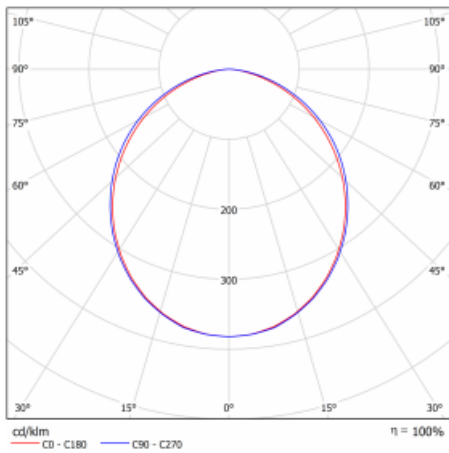

Typ der Montage	Einbauleuchten, Aufbauleuchten, Wandleuchten, Pendelleuchten, Schienenleuchten
Typ der Ausstrahlung	Direkte
Form der Leuchte	Linear
Farbe der Leuchte	Weiss
Material	Aluminium
Lebensdauer	L90/B50 50 000 Stunden
Garantie	5 years
Beschreibung der Leuchte	Einbau-/Aufbau-/Wand-/Pendel-/Schienenleuchte
Abmessungen	1964 mm × 57 mm × 67 mm
Gewicht	5 kg
Lichtquelle	LED MODUL
Art der Optik	Opaler Diffusor
Lichtstrom*	3740 lm
Farbtemperatur	4000 K Kalt weiss
Leuchtwirkungsgrad	144 lm/W
MacAdam Lichtquelle	2
Farbwiedergabeindex	80
UGR max. X=4H Y=8H, ρ=70,50,20	25.1

Technische Zeichnung

Leistungsaufnahme* 25.9 W

Anschluss der Leuchte ON/OFF 1 Stunde

Elektrische Spannung 220-240V

Frequenz 50/60Hz

⊕ CE IP 40

*±10 %

Kurve

04-21307, W
angehängtes Profil mit 3-
phasen Schiene;
l=2242mm