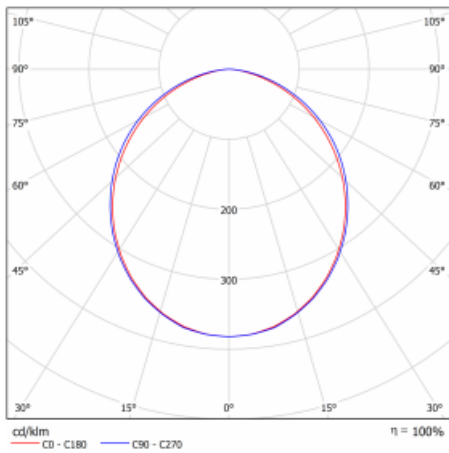

Technische Zeichnung

Leistungsaufnahme* 25.9 W

Anschluss der Leuchte ON/OFF 1 Stunde

Elektrische Spannung 220-240V

Frequenz 50/60Hz

⊕ CE IP 40

*±10 %

Kurve