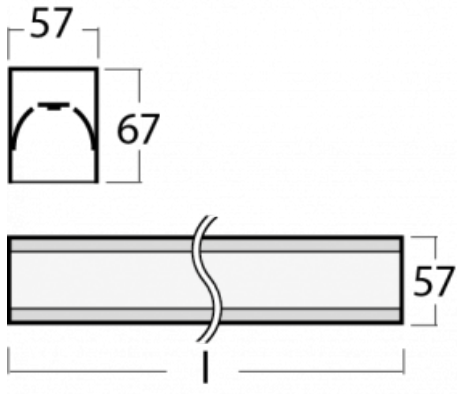

# Lina60-S

04S-200K-35GEM/830, S

**EPD®**

Sie werden das L-Click-System der Leuchte Lina60-S mit direkter Lichtverteilung zu schätzen wissen, das Ihnen effektiv Zeit und Geld spart. Wie das geht? Das Modul wird einfach in das Profil eingeklickt, so dass bei der Montage viel Arbeit eingespart wird. Diese Lösung verhindert auch die direkte Berührung der LED-Technik und verlängert deren Lebensdauer. Das Beleuchtungssystem Lina60-S lässt sich zu endlosen Linien und einer großen Formenvielfalt zusammensetzen. Neben der hohen Leistung hat die Leuchte auch einen günstigen Preis. Sie findet ihren Einsatz in kommerziellen, sozialen und öffentlichen Räumen.

Typ der Montage	Einbauleuchten, Aufbauleuchten, Wandleuchten, Pendelleuchten, Schienenleuchten
Typ der Ausstrahlung	Direkte
Form der Leuchte	Linear
Farbe der Leuchte	Silber
Material	Aluminium
Lebensdauer	L90/B50 50 000 Stunden
Garantie	5 years
Beschreibung der Leuchte	Einbau-/Aufbau-/Wand-/Pendel-/Schienenleuchte
Abmessungen	1964 mm × 57 mm × 67 mm
Lichtquelle	LED MODUL
Art der Optik	Opaler Diffusor
Lichtstrom*	3560 lm
Farbtemperatur	3000 K Warm weiss
Leuchtwirkungsgrad	137 lm/W
MacAdam Lichtquelle	2
Farbwiedergabeindex	80
UGR max. X=4H Y=8H, ρ=70,50,20	24.9
Leistungsaufnahme*	25.9 W
Anschluss der Leuchte	ON/OFF 1 Stunde
Elektrische Spannung	220-240V
Frequenz	50/60Hz

## Technische Zeichnung

**04-20900, F**  
Satz für Einbau des  
Pendelprofils

**04-21303, S**  
angehängtes Profil mit 3-  
phasen Schiene;  
l=1122mm

**04-21307, S**  
angehängtes Profil mit 3-  
phasen Schiene;  
l=2242mm