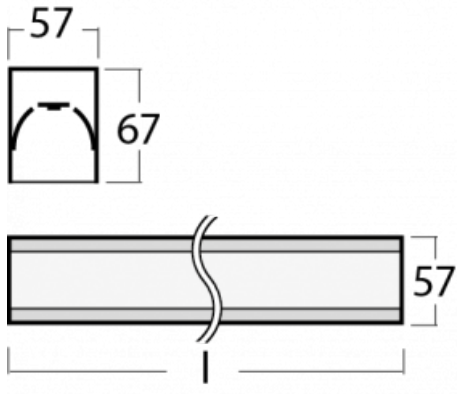

Leuchte

Lina60-S

04S-200K-30GGTD/840, B

EPD®

Sie werden das L-Click-System der Leuchte Lina60-S mit direkter Lichtverteilung zu schätzen wissen, das Ihnen effektiv Zeit und Geld spart. Wie das geht? Das Modul wird einfach in das Profil eingeklickt, so dass bei der Montage viel Arbeit eingespart wird. Diese Lösung verhindert auch die direkte Berührung der LED-Technik und verlängert deren Lebensdauer. Das Beleuchtungssystem Lina60-S lässt sich zu endlosen Linien und einer großen Formenvielfalt zusammensetzen. Neben der hohen Leistung hat die Leuchte auch einen günstigen Preis. Sie findet ihren Einsatz in kommerziellen, sozialen und öffentlichen Räumen.

Typ der Montage	Einbauleuchten, Aufbauleuchten, Wandleuchten, Pendelleuchten, Schienenleuchten
Typ der Ausstrahlung	Direkte
Form der Leuchte	Linear
Farbe der Leuchte	Schwarz
Material	Aluminium
Lebensdauer	L90/B50 50 000 Stunden
Garantie	5 years
Beschreibung der Leuchte	Einbau-/Aufbau-/Wand-/Pendel-/Schienenleuchte
Abmessungen	1683 mm × 57 mm × 67 mm
Lichtquelle	LED MODUL
Art der Optik	Opaler Diffusor
Lichtstrom*	4910 lm
Farbtemperatur	4000 K Kalt weiss
Leuchtwirkungsgrad	132 lm/W
MacAdam Lichtquelle	2
Farbwiedergabeindex	80
UGR max. X=4H Y=8H, ρ=70,50,20	26.6
Leistungsaufnahme*	37.2 W
Anschluss der Leuchte	Weitere Möglichkeiten vom Dimmen
Elektrische Spannung	220-240V
Frequenz	50/60Hz

  IP 40

*±10 %

Technische Zeichnung

Kurve

Zum Herunterladen

Montageanleitung

Fotografie

Zubehör

00-00300, N
 Seilaufhängung
 2000mm

00-00301, N
 Seilaufhängung
 4000mm

00-00302, N
 Seilaufhängung
 6000mm

00-00354, K
 Kabel 5x0,75 1000mm

00-00355, K
 Kabel 5x0,75 2000mm

00-00356, K
 Kabel 5x0,75 4000mm