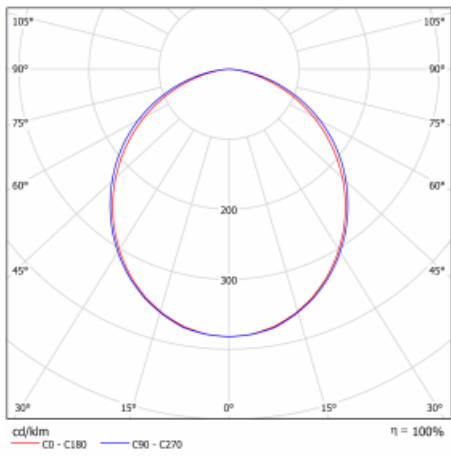

Typ der Montage	Einbauleuchten, Aufbauleuchten, Wandleuchten, Pendelleuchten, Schienenleuchten
Typ der Ausstrahlung	Direkte
Form der Leuchte	Linear
Farbe der Leuchte	Schwarz
Material	Aluminium
Lebensdauer	L90/B50 50 000 Stunden
Garantie	5 years
Beschreibung der Leuchte	Einbau-/Aufbau-/Wand-/Pendel-/Schienenleuchte
Abmessungen	1683 mm × 57 mm × 67 mm
Lichtquelle	LED MODUL
Art der Optik	Opaler Diffusor
Lichtstrom*	4910 lm
Farbtemperatur	4000 K Kalt weiss
Leuchtwirkungsgrad	132 lm/W
MacAdam Lichtquelle	2
Farbwiedergabeindex	80
UGR max. X=4H Y=8H, ρ=70,50,20	26.6
Leistungsaufnahme*	37.2 W
Anschluss der Leuchte	Weitere Möglichkeiten vom Dimmen
Elektrische Spannung	220-240V
Frequenz	50/60Hz

  IP 40

*±10 %

Technische Zeichnung

Kurve

Zum Herunterladen

Montageanleitung

Fotografie

Zubehör