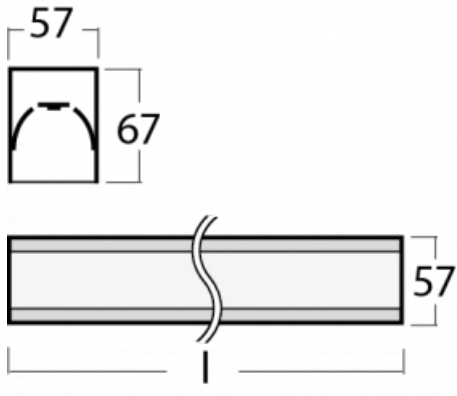

# Lina60-S

04S-200K-30GGM3/840, S

EPD®

Sie werden das L-Click-System der Leuchte Lina60-S mit direkter Lichtverteilung zu schätzen wissen, das Ihnen effektiv Zeit und Geld spart. Wie das geht? Das Modul wird einfach in das Profil eingeklickt, so dass bei der Montage viel Arbeit eingespart wird. Diese Lösung verhindert auch die direkte Berührung der LED-Technik und verlängert deren Lebensdauer. Das Beleuchtungssystem Lina60-S lässt sich zu endlosen Linien und einer großen Formenvielfalt zusammensetzen. Neben der hohen Leistung hat die Leuchte auch einen günstigen Preis. Sie findet ihren Einsatz in kommerziellen, sozialen und öffentlichen Räumen.

Typ der Montage	Einbauleuchten, Aufbauleuchten, Wandleuchten, Pendelleuchten, Schienenleuchten
Typ der Ausstrahlung	Direkte
Form der Leuchte	Linear
Farbe der Leuchte	Silber
Material	Aluminium
Lebensdauer	L90/B50 50 000 Stunden
Garantie	5 years
Beschreibung der Leuchte	Einbau-/Aufbau-/Wand-/Pendel-/Schienenleuchte
Abmessungen	1683 mm × 57 mm × 67 mm
Lichtquelle	LED MODUL
Art der Optik	Opaler Diffusor
Lichtstrom*	4910 lm
Farbtemperatur	4000 K Kalt weiss
Leuchtwirkungsgrad	132 lm/W
MacAdam Lichtquelle	2
Farbwiedergabeindex	80
UGR max. X=4H Y=8H, ρ=70,50,20	26.6
Leistungsaufnahme*	37.2 W
Anschluss der Leuchte	ON/OFF 3 Stunde
Elektrische Spannung	220-240V
Frequenz	50/60Hz

## Technische Zeichnung

**04-20900, F**  
Satz für Einbau des  
Pendelprofils

**04-21303, S**  
angehängtes Profil mit 3-  
phasen Schiene;  
l=1122mm

**04-21307, S**  
angehängtes Profil mit 3-  
phasen Schiene;  
l=2242mm