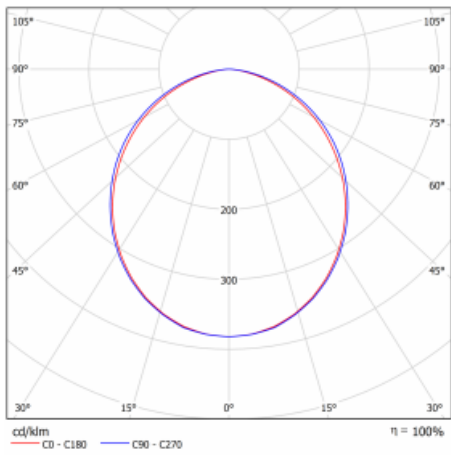

Typ der Montage	Einbauleuchten, Aufbauleuchten, Wandleuchten, Pendelleuchten, Schienenleuchten
Typ der Ausstrahlung	Direkte
Form der Leuchte	Linear
Farbe der Leuchte	Silber
Material	Aluminium
Lebensdauer	L90/B50 50 000 Stunden
Garantie	5 years
Beschreibung der Leuchte	Einbau-/Aufbau-/Wand-/Pendel-/Schienenleuchte
Abmessungen	1683 mm × 57 mm × 67 mm
Lichtquelle	LED MODUL
Art der Optik	Opaler Diffusor
Lichtstrom*	4670 lm
Farbtemperatur	3000 K Warm weiss
Leuchtwirkungsgrad	126 lm/W
MacAdam Lichtquelle	2
Farbwiedergabeindex	80
UGR max. X=4H Y=8H, ρ=70,50,20	26,4
Leistungsaufnahme*	37,2 W
Anschluss der Leuchte	ON/OFF 3 Stunde
Elektrische Spannung	220-240V
Frequenz	50/60Hz

  IP 40

*±10 %

Technische Zeichnung

Kurve

Zum Herunterladen

Montageanleitung

Fotografie

Zubehör