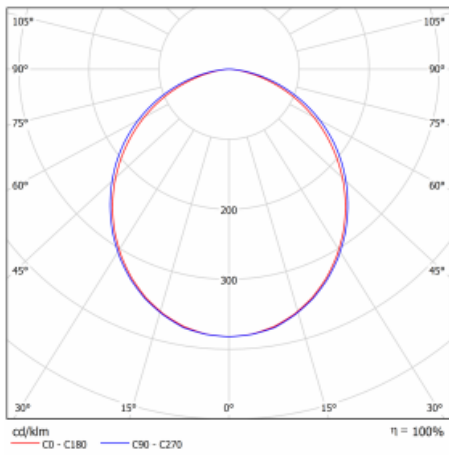

Technische Zeichnung

Leistungsaufnahme* 37.2 W

Anschluss der Leuchte ON/OFF

Elektrische Spannung 220-240V

Frequenz 50/60Hz

⊕ CE IP 40

*±10 %

Kurve