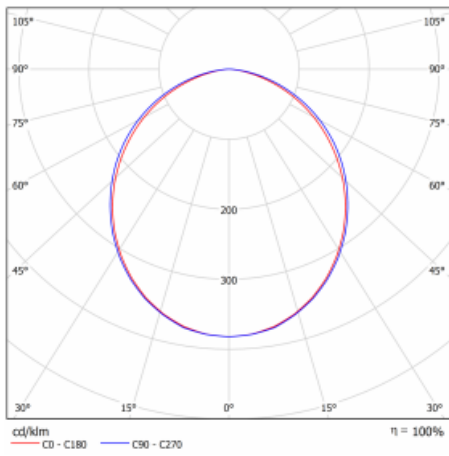

Technische Zeichnung

Leistungsaufnahme* 37.2 W

Anschluss der Leuchte DALI

Elektrische Spannung 220-240V

Frequenz 50/60Hz

⊕ CE IP 40

*±10 %

Kurve