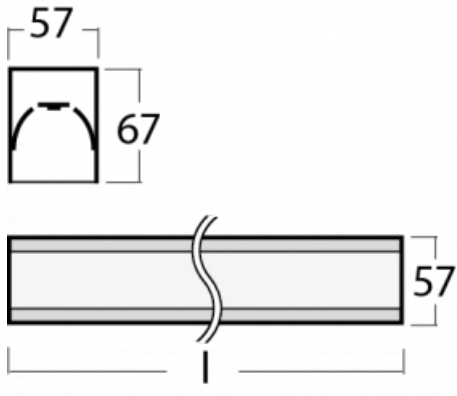

Leuchte

Lina60-S

04S-200K-30GETD/830, B

EPD®

Sie werden das L-Click-System der Leuchte Lina60-S mit direkter Lichtverteilung zu schätzen wissen, das Ihnen effektiv Zeit und Geld spart. Wie das geht? Das Modul wird einfach in das Profil eingeklickt, so dass bei der Montage viel Arbeit eingespart wird. Diese Lösung verhindert auch die direkte Berührung der LED-Technik und verlängert deren Lebensdauer. Das Beleuchtungssystem Lina60-S lässt sich zu endlosen Linien und einer großen Formenvielfalt zusammensetzen. Neben der hohen Leistung hat die Leuchte auch einen günstigen Preis. Sie findet ihren Einsatz in kommerziellen, sozialen und öffentlichen Räumen.

Typ der Montage	Einbauleuchten, Aufbauleuchten, Wandleuchten, Pendelleuchten, Schienenleuchten
Typ der Ausstrahlung	Direkte
Form der Leuchte	Linear
Farbe der Leuchte	Schwarz
Material	Aluminium
Lebensdauer	L90/B50 50 000 Stunden
Garantie	5 years
Beschreibung der Leuchte	Einbau-/Aufbau-/Wand-/Pendel-/Schienenleuchte
Abmessungen	1683 mm × 57 mm × 67 mm
Lichtquelle	LED MODUL
Art der Optik	Opaler Diffusor
Lichtstrom*	3050 lm
Farbtemperatur	3000 K Warm weiss
Leuchtwirkungsgrad	137 lm/W
MacAdam Lichtquelle	2
Farbwiedergabeindex	80
UGR max. X=4H Y=8H, ρ=70,50,20	24.9
Leistungsaufnahme*	22.2 W
Anschluss der Leuchte	Weitere Möglichkeiten vom Dimmen
Elektrische Spannung	220-240V
Frequenz	50/60Hz

  IP 40

*±10 %

Technische Zeichnung

Kurve

Zum Herunterladen

Montageanleitung

Fotografie

Zubehör

00-00300, N
 Seilaufhängung
 2000mm

00-00301, N
 Seilaufhängung
 4000mm

00-00302, N
 Seilaufhängung
 6000mm

00-00354, K
 Kabel 5x0,75 1000mm

00-00355, K
 Kabel 5x0,75 2000mm

00-00356, K
 Kabel 5x0,75 4000mm