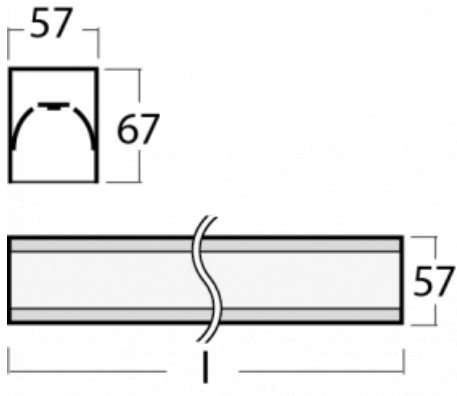

# Lina60-S

04S-200K-30GEM3/830, W

EPD®

Sie werden das L-Click-System der Leuchte Lina60-S mit direkter Lichtverteilung zu schätzen wissen, das Ihnen effektiv Zeit und Geld spart. Wie das geht? Das Modul wird einfach in das Profil eingeklickt, so dass bei der Montage viel Arbeit eingespart wird. Diese Lösung verhindert auch die direkte Berührung der LED-Technik und verlängert deren Lebensdauer. Das Beleuchtungssystem Lina60-S lässt sich zu endlosen Linien und einer großen Formenvielfalt zusammensetzen. Neben der hohen Leistung hat die Leuchte auch einen günstigen Preis. Sie findet ihren Einsatz in kommerziellen, sozialen und öffentlichen Räumen.

Typ der Montage	Einbauleuchten, Aufbauleuchten, Wandleuchten, Pendelleuchten, Schienenleuchten
Typ der Ausstrahlung	Direkte
Form der Leuchte	Linear
Farbe der Leuchte	Weiss
Material	Aluminium
Lebensdauer	L90/B50 50 000 Stunden
Garantie	5 years
Beschreibung der Leuchte	Einbau-/Aufbau-/Wand-/Pendel-/Schienenleuchte
Abmessungen	1683 mm × 57 mm × 67 mm
Lichtquelle	LED MODUL
Art der Optik	Opaler Diffusor
Lichtstrom*	3050 lm
Farbtemperatur	3000 K Warm weiss
Leuchtwirkungsgrad	137 lm/W
MacAdam Lichtquelle	2
Farbwiedergabeindex	80
UGR max. X=4H Y=8H, ρ=70,50,20	24.9
Leistungsaufnahme*	22.2 W
Anschluss der Leuchte	ON/OFF 3 Stunde
Elektrische Spannung	220-240V
Frequenz	50/60Hz

## Technische Zeichnung

**04-20900, F**  
Satz für Einbau des  
Pendelprofils

**04-21303, W**  
angehängtes Profil mit 3-  
phasen Schiene;  
l=1122mm

**04-21307, W**  
angehängtes Profil mit 3-  
phasen Schiene;  
l=2242mm