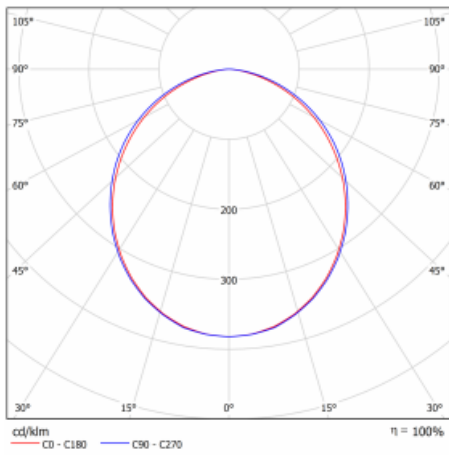

Kurve

Leistungsaufnahme* 22.2 W

Anschluss der Leuchte ON/OFF 1 Stunde

Elektrische Spannung 220-240V

Frequenz 50/60Hz

⊕ CE IP 40

* $\pm 10\%$