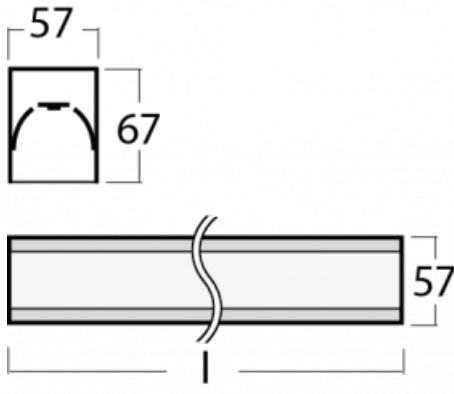

Leuchte

Lina60-S

04S-200K-30GEM/830, W

EPD®

Sie werden das L-Click-System der Leuchte Lina60-S mit direkter Lichtverteilung zu schätzen wissen, das Ihnen effektiv Zeit und Geld spart. Wie das geht? Das Modul wird einfach in das Profil eingeklickt, so dass bei der Montage viel Arbeit eingespart wird. Diese Lösung verhindert auch die direkte Berührung der LED-Technik und verlängert deren Lebensdauer. Das Beleuchtungssystem Lina60-S lässt sich zu endlosen Linien und einer großen Formenvielfalt zusammensetzen. Neben der hohen Leistung hat die Leuchte auch einen günstigen Preis. Sie findet ihren Einsatz in kommerziellen, sozialen und öffentlichen Räumen.

Typ der Montage	Einbauleuchten, Aufbauleuchten, Wandleuchten, Pendelleuchten, Schienenleuchten
Typ der Ausstrahlung	Direkte
Form der Leuchte	Linear
Farbe der Leuchte	Weiss
Material	Aluminium
Lebensdauer	L90/B50 50 000 Stunden
Garantie	60 Monate
Beschreibung der Leuchte	Einbau-/Aufbau-/Wand-/Pendel-/Schienenleuchte
Abmessungen	1683 mm × 57 mm × 67 mm
Gewicht	4.1 kg
Lichtquelle	LED MODUL
Art der Optik	Opaler Diffusor
Lichtstrom	3050 lm ± 10 %
Farbtemperatur	3000 K Warm weiss
Leuchtwirkungsgrad	137 lm/W
MacAdam Lichtquelle	2
Farbwiedergabeindex	80
UGR max. X=4H Y=8H, ρ=70,50,20	24.9

Technische Zeichnung

Leistungsaufnahme 22.2 W \pm 10 %

Anschluss der Leuchte EVG und Notlicht 1 Stunde

Elektrische Spannung 220-240V

Frequenz 50/60Hz

⊕ CE IP 40

Kurve

Zum Herunterladen

04-20900, F
Satz für Einbau des
Pendelprofils

04-21303, W
angehängtes Profil mit 3-
phasen Schiene;
l=1122mm

04-21307, W
angehängtes Profil mit 3-
phasen Schiene;
l=2242mm