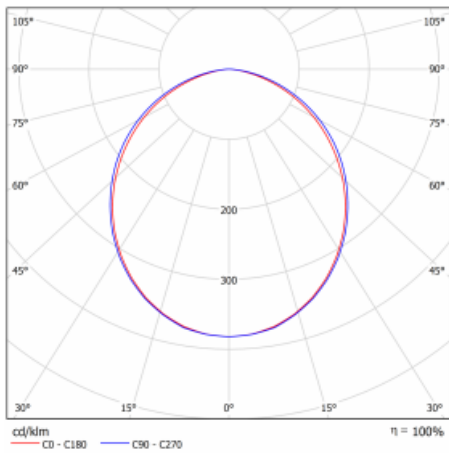

Typ der Montage	Einbauleuchten, Aufbauleuchten, Wandleuchten, Pendelleuchten, Schienenleuchten
Typ der Ausstrahlung	Direkte
Form der Leuchte	Linear
Farbe der Leuchte	Weiss
Material	Aluminium
Lebensdauer	L90/B50 50 000 Stunden
Garantie	60 Monate
Beschreibung der Leuchte	Einbau-/Aufbau-/Wand-/Pendel-/Schienenleuchte
Abmessungen	1683 mm × 57 mm × 67 mm
Gewicht	4.1 kg
Lichtquelle	LED MODUL
Art der Optik	Opaler Diffusor
Lichtstrom	3050 lm ± 10 %
Farbtemperatur	3000 K Warm weiss
Leuchtwirkungsgrad	137 lm/W
MacAdam Lichtquelle	2
Farbwiedergabeindex	80
UGR max. X=4H Y=8H, ρ=70,50,20	24.9

Technische Zeichnung

Leistungsaufnahme 22.2 W \pm 10 %

Anschluss der Leuchte EVG und Notlicht 1 Stunde

Elektrische Spannung 220-240V

Frequenz 50/60Hz

⊕ CE IP 40

Kurve

Zum Herunterladen