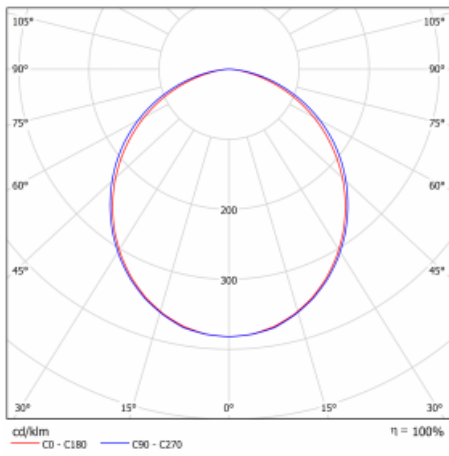

Technische Zeichnung

Leistungsaufnahme 22.2 W \pm 10 %

Anschluss der Leuchte EVG nicht dimmbar

Elektrische Spannung 220-240V

Frequenz 50/60Hz

⊕ CE IP 40

Kurve

Zum Herunterladen