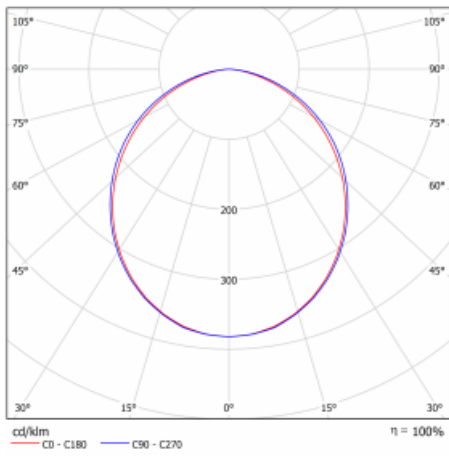

Leuchte

Lina60-S

04S-200K-30GED/840, B

EPD®

Sie werden das L-Click-System der Leuchte Lina60-S mit direkter Lichtverteilung zu schätzen wissen, das Ihnen effektiv Zeit und Geld spart. Wie das geht? Das Modul wird einfach in das Profil eingeklickt, so dass bei der Montage viel Arbeit eingespart wird. Diese Lösung verhindert auch die direkte Berührung der LED-Technik und verlängert deren Lebensdauer. Das Beleuchtungssystem Lina60-S lässt sich zu endlosen Linien und einer großen Formenvielfalt zusammensetzen. Neben der hohen Leistung hat die Leuchte auch einen günstigen Preis. Sie findet ihren Einsatz in kommerziellen, sozialen und öffentlichen Räumen.

Typ der Montage	Einbauleuchten, Aufbauleuchten, Wandleuchten, Pendelleuchten, Schienenleuchten
Typ der Ausstrahlung	Direkte
Form der Leuchte	Linear
Farbe der Leuchte	Schwarz
Material	Aluminium
Lebensdauer	L90/B50 50 000 Stunden
Garantie	60 Monate
Beschreibung der Leuchte	Einbau-/Aufbau-/Wand-/Pendel-/Schienenleuchte
Abmessungen	1683 mm × 57 mm × 67 mm
Gewicht	4 kg
Lichtquelle	LED MODUL
Art der Optik	Opaler Diffusor
Lichtstrom	3200 lm ± 10 %
Farbtemperatur	4000 K Kalt weiss
Leuchtwirkungsgrad	144 lm/W
MacAdam Lichtquelle	2
Farbwiedergabeindex	80
UGR max. X=4H Y=8H, ρ=70,50,20	25.1

Technische Zeichnung

Kurve

Leistungsaufnahme 22.2 W \pm 10 %

Anschluss der Leuchte DALI dimmbar

Elektrische Spannung 220-240V

Frequenz 50/60Hz

⊕ CE IP 40

Zum Herunterladen