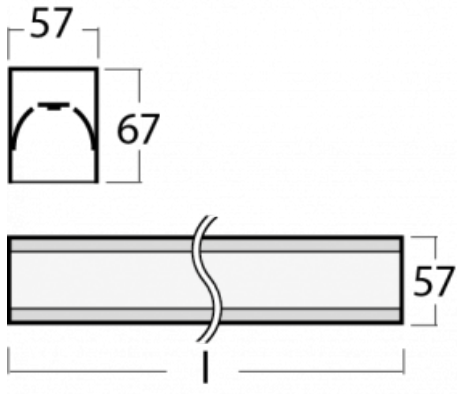

Leuchte

Lina60-S

04S-200K-30GED/830, S

EPD®

Sie werden das L-Click-System der Leuchte Lina60-S mit direkter Lichtverteilung zu schätzen wissen, das Ihnen effektiv Zeit und Geld spart. Wie das geht? Das Modul wird einfach in das Profil eingeklickt, so dass bei der Montage viel Arbeit eingespart wird. Diese Lösung verhindert auch die direkte Berührung der LED-Technik und verlängert deren Lebensdauer. Das Beleuchtungssystem Lina60-S lässt sich zu endlosen Linien und einer großen Formenvielfalt zusammensetzen. Neben der hohen Leistung hat die Leuchte auch einen günstigen Preis. Sie findet ihren Einsatz in kommerziellen, sozialen und öffentlichen Räumen.

Typ der Montage	Einbauleuchten, Aufbauleuchten, Wandleuchten, Pendelleuchten, Schienenleuchten
Typ der Ausstrahlung	Direkte
Form der Leuchte	Linear
Farbe der Leuchte	Silber
Material	Aluminium
Lebensdauer	L90/B50 50 000 Stunden
Garantie	60 Monate
Beschreibung der Leuchte	Einbau-/Aufbau-/Wand-/Pendel-/Schienenleuchte
Abmessungen	1683 mm × 57 mm × 67 mm
Lichtquelle	LED MODUL
Art der Optik	Opaler Diffusor
Lichtstrom	3050 lm ± 10 %
Farbtemperatur	3000 K Warm weiss
Leuchtwirkungsgrad	137 lm/W
MacAdam Lichtquelle	2
Farbwiedergabeindex	80
UGR max. X=4H Y=8H, ρ=70,50,20	24.9
Leistungsaufnahme	22.2 W ± 10 %
Anschluss der Leuchte	DALI dimmbar
Elektrische Spannung	220-240V
Frequenz	50/60Hz

Technische Zeichnung

Kurve

Zum Herunterladen

Montageanleitung

Fotografie

Zubehör

00-00300, N
 Seilaufhängung
 2000mm

00-00301, N
 Seilaufhängung
 4000mm

00-00302, N
 Seilaufhängung
 6000mm

00-00354, K
 Kabel 5x0,75 1000mm

00-00355, K
 Kabel 5x0,75 2000mm

00-00356, K
 Kabel 5x0,75 4000mm

00-00357, K
 Kabel 5x0,75 6000mm

00-00363, K
 Kabel 5x1,5 2000mm

00-00364, K
 Kabel 5x1,5 4000mm