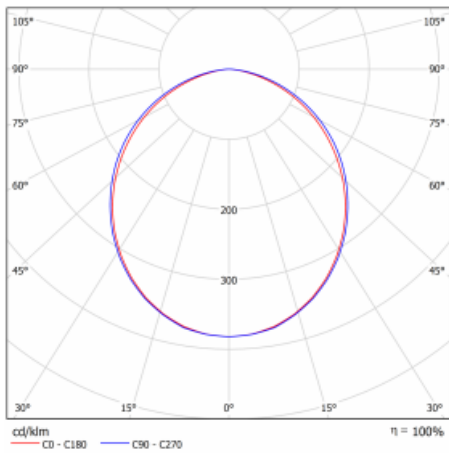

Typ der Montage	Einbauleuchten, Aufbauleuchten, Wandleuchten, Pendelleuchten, Schienenleuchten
Typ der Ausstrahlung	Direkte
Form der Leuchte	Linear
Farbe der Leuchte	Silber
Material	Aluminium
Lebensdauer	L90/B50 50 000 Stunden
Garantie	5 years
Beschreibung der Leuchte	Einbau-/Aufbau-/Wand-/Pendel-/Schienenleuchte
Abmessungen	1403 mm × 57 mm × 67 mm
Gewicht	3.5 kg
Lichtquelle	LED MODUL
Art der Optik	Opaler Diffusor
Lichtstrom*	4090 lm
Farbtemperatur	4000 K Kalt weiss
Leuchtwirkungsgrad	132 lm/W
MacAdam Lichtquelle	2
Farbwiedergabeindex	80
UGR max. X=4H Y=8H, ρ=70,50,20	26.6

Technische Zeichnung

Leistungsaufnahme* 31 W

Anschluss der Leuchte Weitere Möglichkeiten vom Dimmen

Elektrische Spannung 220-240V

Frequenz 50/60Hz

⊕ CE IP 40

*±10 %

Kurve