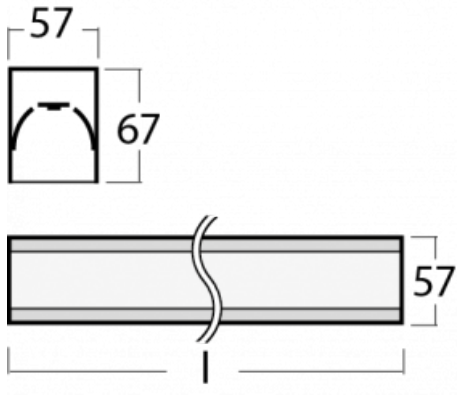

Leuchte

Lina60-S

04S-200K-25GGM3/830, W

EPD®

Sie werden das L-Click-System der Leuchte Lina60-S mit direkter Lichtverteilung zu schätzen wissen, das Ihnen effektiv Zeit und Geld spart. Wie das geht? Das Modul wird einfach in das Profil eingeklickt, so dass bei der Montage viel Arbeit eingespart wird. Diese Lösung verhindert auch die direkte Berührung der LED-Technik und verlängert deren Lebensdauer. Das Beleuchtungssystem Lina60-S lässt sich zu endlosen Linien und einer großen Formenvielfalt zusammensetzen. Neben der hohen Leistung hat die Leuchte auch einen günstigen Preis. Sie findet ihren Einsatz in kommerziellen, sozialen und öffentlichen Räumen.

Typ der Montage	Einbauleuchten, Aufbauleuchten, Wandleuchten, Pendelleuchten, Schienenleuchten
Typ der Ausstrahlung	Direkte
Form der Leuchte	Linear
Farbe der Leuchte	Weiss
Material	Aluminium
Lebensdauer	L90/B50 50 000 Stunden
Garantie	5 years
Beschreibung der Leuchte	Einbau-/Aufbau-/Wand-/Pendel-/Schienenleuchte
Abmessungen	1403 mm × 57 mm × 67 mm
Lichtquelle	LED MODUL
Art der Optik	Opaler Diffusor
Lichtstrom*	3890 lm
Farbtemperatur	3000 K Warm weiss
Leuchtwirkungsgrad	125 lm/W
MacAdam Lichtquelle	2
Farbwiedergabeindex	80
UGR max. X=4H Y=8H, ρ=70,50,20	26,4
Leistungsaufnahme*	31 W
Anschluss der Leuchte	ON/OFF 3 Stunde
Elektrische Spannung	220-240V
Frequenz	50/60Hz

  IP 40

*±10 %

Technische Zeichnung

Kurve

Zum Herunterladen

Montageanleitung

Fotografie

Zubehör

04-20900, F
Satz für Einbau des
Pendelprofils

04-21303, W
angehängtes Profil mit 3-
phasen Schiene;
l=1122mm

04-21307, W
angehängtes Profil mit 3-
phasen Schiene;
l=2242mm