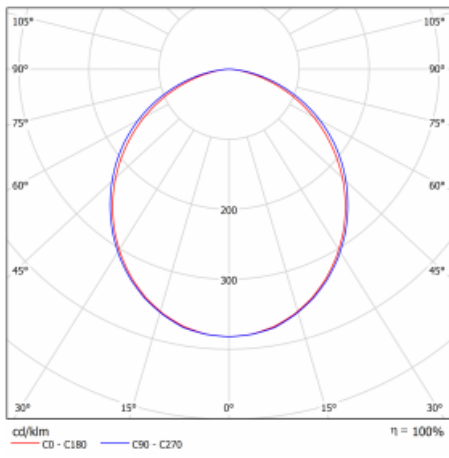

Leuchte

Lina60-S

04S-200K-25GGM/840, B

EPD®

Sie werden das L-Click-System der Leuchte Lina60-S mit direkter Lichtverteilung zu schätzen wissen, das Ihnen effektiv Zeit und Geld spart. Wie das geht? Das Modul wird einfach in das Profil eingeklickt, so dass bei der Montage viel Arbeit eingespart wird. Diese Lösung verhindert auch die direkte Berührung der LED-Technik und verlängert deren Lebensdauer. Das Beleuchtungssystem Lina60-S lässt sich zu endlosen Linien und einer großen Formenvielfalt zusammensetzen. Neben der hohen Leistung hat die Leuchte auch einen günstigen Preis. Sie findet ihren Einsatz in kommerziellen, sozialen und öffentlichen Räumen.

Typ der Montage	Einbauleuchten, Aufbauleuchten, Wandleuchten, Pendelleuchten, Schienenleuchten
Typ der Ausstrahlung	Direkte
Form der Leuchte	Linear
Farbe der Leuchte	Schwarz
Material	Aluminium
Lebensdauer	L90/B50 50 000 Stunden
Garantie	60 Monate
Beschreibung der Leuchte	Einbau-/Aufbau-/Wand-/Pendel-/Schienenleuchte
Abmessungen	1403 mm × 57 mm × 67 mm
Lichtquelle	LED MODUL
Art der Optik	Opaler Diffusor
Lichtstrom	4090 lm ± 10 %
Farbtemperatur	4000 K Kalt weiss
Leuchtwirkungsgrad	132 lm/W
MacAdam Lichtquelle	2
Farbwiedergabeindex	80
UGR max. X=4H Y=8H, ρ=70,50,20	26.6
Leistungsaufnahme	31 W ± 10 %
Anschluss der Leuchte	EVG und Notlicht 1 Stunde
Elektrische Spannung	220-240V
Frequenz	50/60Hz

  IP 40

Technische Zeichnung

Kurve

Zum Herunterladen

Montageanleitung

Fotografie

Zubehör

00-00300, N
Seilaufhängung
2000mm