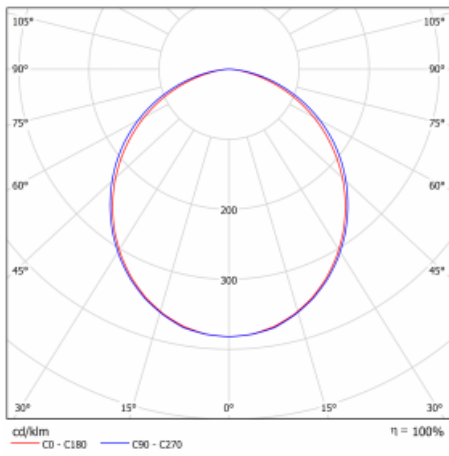

Typ der Montage	Einbauleuchten, Aufbauleuchten, Wandleuchten, Pendelleuchten, Schienenleuchten
Typ der Ausstrahlung	Direkte
Form der Leuchte	Linear
Farbe der Leuchte	Weiss
Material	Aluminium
Lebensdauer	L90/B50 50 000 Stunden
Garantie	60 Monate
Beschreibung der Leuchte	Einbau-/Aufbau-/Wand-/Pendel-/Schienenleuchte
Abmessungen	1403 mm × 57 mm × 67 mm
Gewicht	3.6 kg
Lichtquelle	LED MODUL
Art der Optik	Opaler Diffusor
Lichtstrom	3890 lm ± 10 %
Farbtemperatur	3000 K Warm weiss
Leuchtwirkungsgrad	125 lm/W
MacAdam Lichtquelle	2
Farbwiedergabeindex	80
UGR max. X=4H Y=8H, ρ=70,50,20	26.4

Technische Zeichnung

Leistungsaufnahme 31 W \pm 10 %

Anschluss der Leuchte EVG und Notlicht 1 Stunde

Elektrische Spannung 220-240V

Frequenz 50/60Hz

⊕ CE IP 40

Kurve

Zum Herunterladen