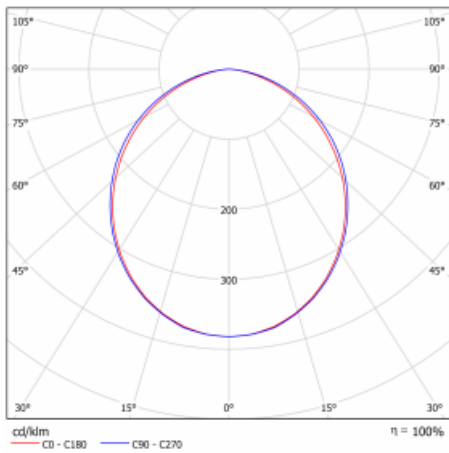

Typ der Montage	Einbauleuchten, Aufbauleuchten, Wandleuchten, Pendelleuchten, Schienenleuchten
Typ der Ausstrahlung	Direkte
Form der Leuchte	Linear
Farbe der Leuchte	Weiss
Material	Aluminium
Lebensdauer	L90/B50 50 000 Stunden
Garantie	60 Monate
Beschreibung der Leuchte	Einbau-/Aufbau-/Wand-/Pendel-/Schienenleuchte
Abmessungen	1403 mm × 57 mm × 67 mm
Gewicht	3.5 kg
Lichtquelle	LED MODUL
Art der Optik	Opaler Diffusor
Lichtstrom	4090 lm ± 10 %
Farbtemperatur	4000 K Kalt weiss
Leuchtwirkungsgrad	132 lm/W
MacAdam Lichtquelle	2
Farbwiedergabeindex	80
UGR max. X=4H Y=8H, ρ=70,50,20	26.6

Technische Zeichnung

Leistungsaufnahme 31 W \pm 10 %

Anschluss der Leuchte DALI dimmbar

Elektrische Spannung 220-240V

Frequenz 50/60Hz

⊕ CE IP 40

Kurve

Zum Herunterladen