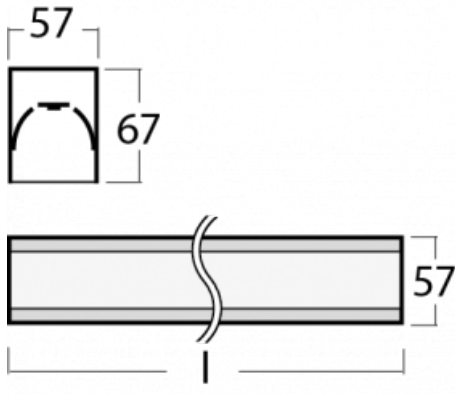

Leuchte

Lina60-S

04S-200K-25GGD/830, S

EPD®

Sie werden das L-Click-System der Leuchte Lina60-S mit direkter Lichtverteilung zu schätzen wissen, das Ihnen effektiv Zeit und Geld spart. Wie das geht? Das Modul wird einfach in das Profil eingeklickt, so dass bei der Montage viel Arbeit eingespart wird. Diese Lösung verhindert auch die direkte Berührung der LED-Technik und verlängert deren Lebensdauer. Das Beleuchtungssystem Lina60-S lässt sich zu endlosen Linien und einer großen Formenvielfalt zusammensetzen. Neben der hohen Leistung hat die Leuchte auch einen günstigen Preis. Sie findet ihren Einsatz in kommerziellen, sozialen und öffentlichen Räumen.

Typ der Montage	Einbauleuchten, Aufbauleuchten, Wandleuchten, Pendelleuchten, Schienenleuchten
Typ der Ausstrahlung	Direkte
Form der Leuchte	Linear
Farbe der Leuchte	Silber
Material	Aluminium
Lebensdauer	L90/B50 50 000 Stunden
Garantie	5 years
Beschreibung der Leuchte	Einbau-/Aufbau-/Wand-/Pendel-/Schienenleuchte
Abmessungen	1403 mm × 57 mm × 67 mm
Gewicht	3.5 kg
Lichtquelle	LED MODUL
Art der Optik	Opaler Diffusor
Lichtstrom*	3890 lm
Farbtemperatur	3000 K Warm weiss
Leuchtwirkungsgrad	125 lm/W
MacAdam Lichtquelle	2
Farbwiedergabeindex	80
UGR max. X=4H Y=8H, ρ=70,50,20	26.4

Technische Zeichnung

Leistungsaufnahme* 31 W

Anschluss der Leuchte DALI

Elektrische Spannung 220-240V

Frequenz 50/60Hz

⊕ CE IP 40

*±10 %

Kurve

Zum Herunterladen

Montageanleitung

Fotografie

Zubehör

00-00300, N
 Seilaufhängung
 2000mm

00-00301, N
 Seilaufhängung
 4000mm

00-00302, N
 Seilaufhängung
 6000mm

00-00354, K
 Kabel 5x0,75 1000mm