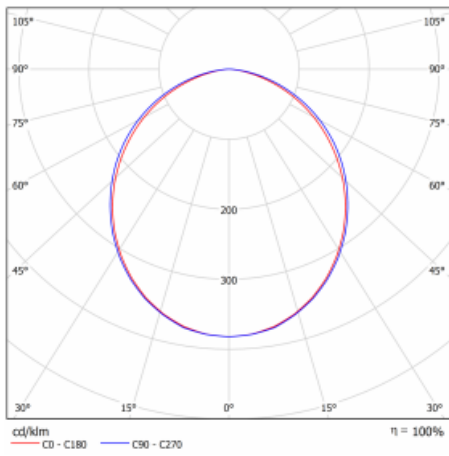

Technische Zeichnung

Leistungsaufnahme* 31 W

Anschluss der Leuchte DALI

Elektrische Spannung 220-240V

Frequenz 50/60Hz

⊕ CE IP 40

*±10 %

Kurve