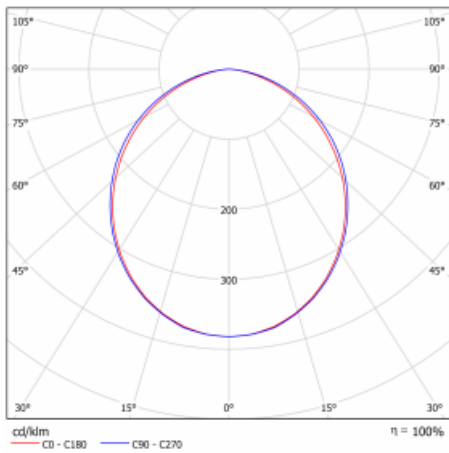

Technische Zeichnung

Leistungsaufnahme 18.5 W $\pm$ 10 %

Anschluss der Leuchte Dimmbar DALI oder Taster

Elektrische Spannung 220-240V

Frequenz 50/60Hz

⊕ CE IP 40

Kurve