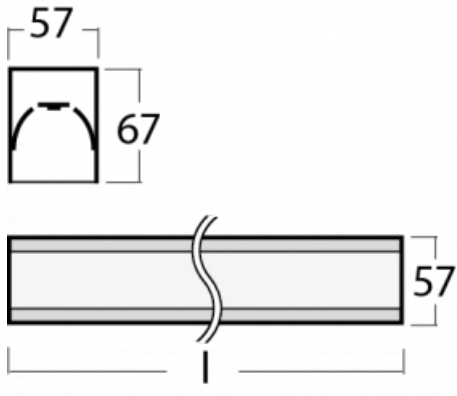

Leuchte

Lina60-S

04S-200K-25GETD/840, S

EPD®

Sie werden das L-Click-System der Leuchte Lina60-S mit direkter Lichtverteilung zu schätzen wissen, das Ihnen effektiv Zeit und Geld spart. Wie das geht? Das Modul wird einfach in das Profil eingeklickt, so dass bei der Montage viel Arbeit eingespart wird. Diese Lösung verhindert auch die direkte Berührung der LED-Technik und verlängert deren Lebensdauer. Das Beleuchtungssystem Lina60-S lässt sich zu endlosen Linien und einer großen Formenvielfalt zusammensetzen. Neben der hohen Leistung hat die Leuchte auch einen günstigen Preis. Sie findet ihren Einsatz in kommerziellen, sozialen und öffentlichen Räumen.

Typ der Montage	Einbauleuchten, Aufbauleuchten, Wandleuchten, Pendelleuchten, Schienenleuchten
Typ der Ausstrahlung	Direkte
Form der Leuchte	Linear
Farbe der Leuchte	Silber
Material	Aluminium
Lebensdauer	L90/B50 50 000 Stunden
Garantie	5 years
Beschreibung der Leuchte	Einbau-/Aufbau-/Wand-/Pendel-/Schienenleuchte
Abmessungen	1403 mm × 57 mm × 67 mm
Lichtquelle	LED MODUL
Art der Optik	Opaler Diffusor
Lichtstrom*	2670 lm
Farbtemperatur	4000 K Kalt weiss
Leuchtwirkungsgrad	144 lm/W
MacAdam Lichtquelle	2
Farbwiedergabeindex	80
UGR max. X=4H Y=8H, ρ=70,50,20	24.4
Leistungsaufnahme*	18.5 W
Anschluss der Leuchte	Weitere Möglichkeiten vom Dimmen
Elektrische Spannung	220-240V
Frequenz	50/60Hz

*±10 %

Technische Zeichnung

Kurve

Zum Herunterladen

Montageanleitung

Fotografie

Zubehör

00-00300, N
 Seilaufhängung
 2000mm

00-00301, N
 Seilaufhängung
 4000mm

00-00302, N
 Seilaufhängung
 6000mm

00-00354, K
 Kabel 5x0,75 1000mm

00-00355, K
 Kabel 5x0,75 2000mm

00-00356, K
 Kabel 5x0,75 4000mm

00-00357, K
 Kabel 5x0,75 6000mm

00-00363, K
 Kabel 5x1,5 2000mm