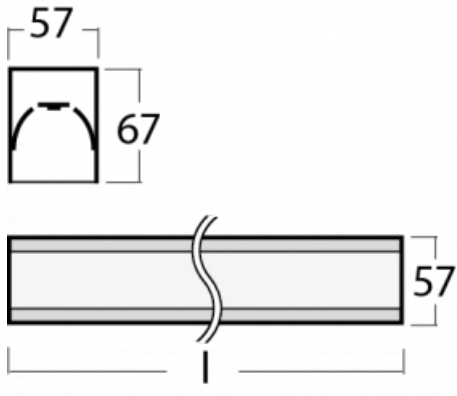

# Lina60-S

04S-200K-25GETD/840, B

EPD®

Sie werden das L-Click-System der Leuchte Lina60-S mit direkter Lichtverteilung zu schätzen wissen, das Ihnen effektiv Zeit und Geld spart. Wie das geht? Das Modul wird einfach in das Profil eingeklickt, so dass bei der Montage viel Arbeit eingespart wird. Diese Lösung verhindert auch die direkte Berührung der LED-Technik und verlängert deren Lebensdauer. Das Beleuchtungssystem Lina60-S lässt sich zu endlosen Linien und einer großen Formenvielfalt zusammensetzen. Neben der hohen Leistung hat die Leuchte auch einen günstigen Preis. Sie findet ihren Einsatz in kommerziellen, sozialen und öffentlichen Räumen.

Typ der Montage	Einbauleuchten, Aufbauleuchten, Wandleuchten, Pendelleuchten, Schienenleuchten
Typ der Ausstrahlung	Direkte
Form der Leuchte	Linear
Farbe der Leuchte	Schwarz
Material	Aluminium
Lebensdauer	L90/B50 50 000 Stunden
Garantie	60 Monate
Beschreibung der Leuchte	Einbau-/Aufbau-/Wand-/Pendel-/Schienenleuchte
Abmessungen	1403 mm × 57 mm × 67 mm
Lichtquelle	LED MODUL
Art der Optik	Opaler Diffusor
Lichtstrom	2670 lm ± 10 %
Farbtemperatur	4000 K Kalt weiss
Leuchtwirkungsgrad	144 lm/W
MacAdam Lichtquelle	2
Farbwiedergabeindex	80
UGR max. X=4H Y=8H, ρ=70,50,20	24.4
Leistungsaufnahme	18.5 W ± 10 %
Anschluss der Leuchte	Dimmbar DALI oder Taster
Elektrische Spannung	220-240V
Frequenz	50/60Hz

## Technische Zeichnung