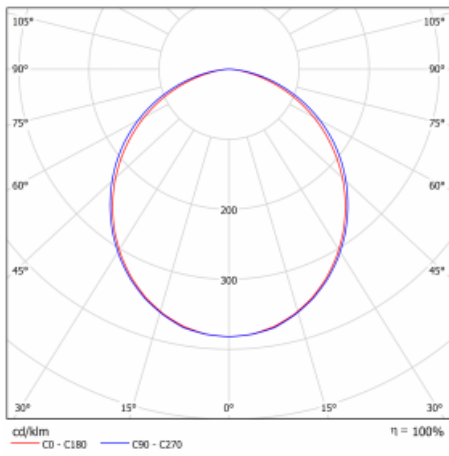

Technische Zeichnung

Leistungsaufnahme 18.5 W $\pm$ 10 %

Anschluss der Leuchte Dimmbar DALI oder Taster

Elektrische Spannung 220-240V

Frequenz 50/60Hz

⊕ CE IP 40

Kurve