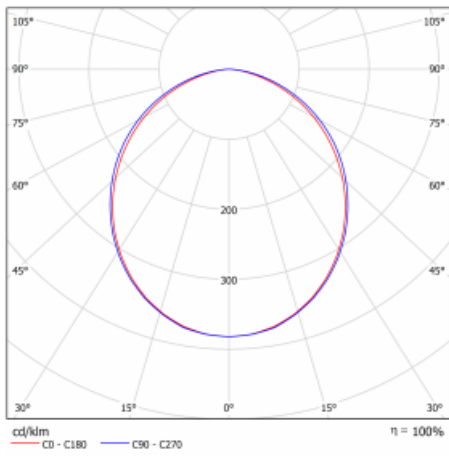

Kurve

Leistungsaufnahme* 18.5 W

Anschluss der Leuchte Weitere Möglichkeiten vom Dimmen

Elektrische Spannung 220-240V

Frequenz 50/60Hz

⊕ CE IP 40

* $\pm 10\%$