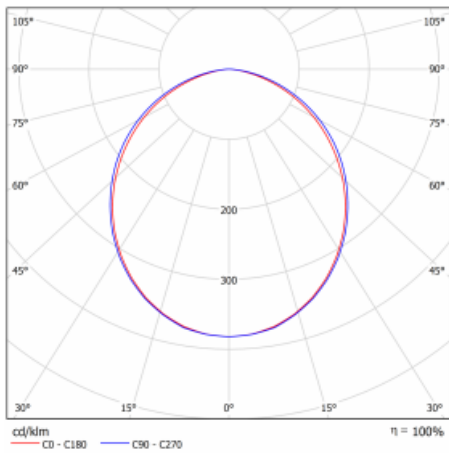

Technische Zeichnung

Leistungsaufnahme 18.5 W $\pm$ 10 %

Anschluss der Leuchte EVG und Notlicht 3 Stunden

Elektrische Spannung 220-240V

Frequenz 50/60Hz

⊕ CE IP 40

Kurve