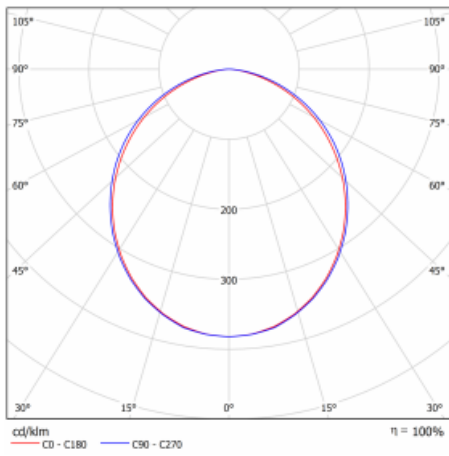

Technische Zeichnung

Leistungsaufnahme* 18.5 W

Anschluss der Leuchte ON/OFF 3 Stunde

Elektrische Spannung 220-240V

Frequenz 50/60Hz

⊕ CE IP 40

*±10 %

Kurve