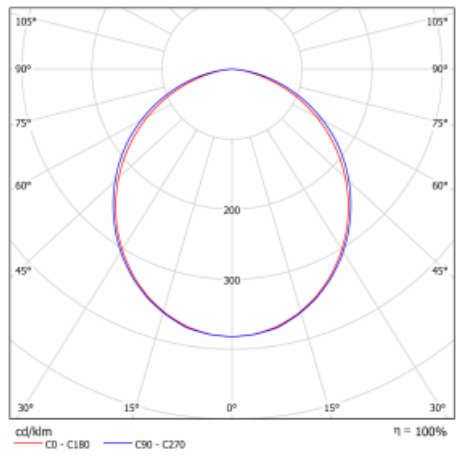

Technische Zeichnung

Kurve