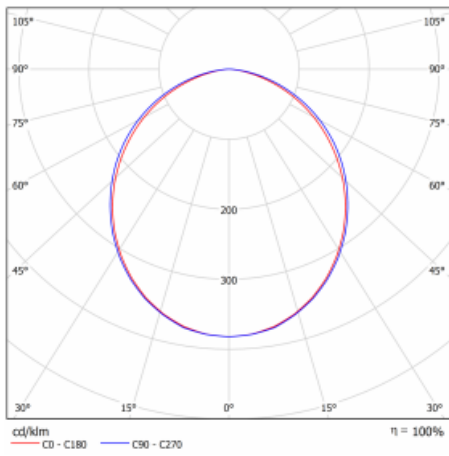

Typ der Montage	Einbauleuchten, Aufbauleuchten, Wandleuchten, Pendelleuchten, Schienenleuchten
Typ der Ausstrahlung	Direkte
Form der Leuchte	Linear
Farbe der Leuchte	Silber
Material	Aluminium
Lebensdauer	L90/B50 50 000 Stunden
Garantie	5 years
Beschreibung der Leuchte	Einbau-/Aufbau-/Wand-/Pendel-/Schienenleuchte
Abmessungen	1403 mm × 57 mm × 67 mm
Gewicht	3.7 kg
Lichtquelle	LED MODUL
Art der Optik	Opaler Diffusor
Lichtstrom*	2670 lm
Farbtemperatur	4000 K Kalt weiss
Leuchtwirkungsgrad	144 lm/W
MacAdam Lichtquelle	2
Farbwiedergabeindex	80
UGR max. X=4H Y=8H, ρ=70,50,20	24.4

Technische Zeichnung

Leistungsaufnahme* 18.5 W

Anschluss der Leuchte ON/OFF 1 Stunde

Elektrische Spannung 220-240V

Frequenz 50/60Hz

⊕ CE IP 40

*±10 %

Kurve