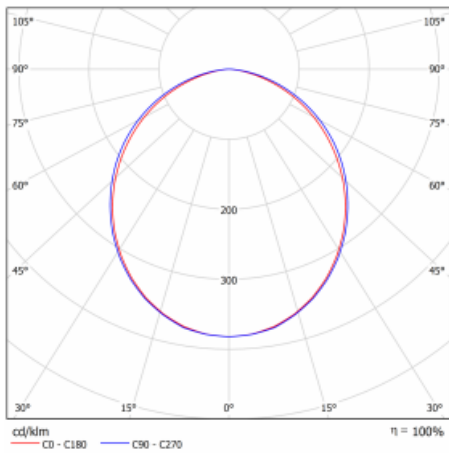

Technische Zeichnung

Leistungsaufnahme* 18.5 W

Anschluss der Leuchte ON/OFF 1 Stunde

Elektrische Spannung 220-240V

Frequenz 50/60Hz

⊕ CE IP 40

*±10 %

Kurve