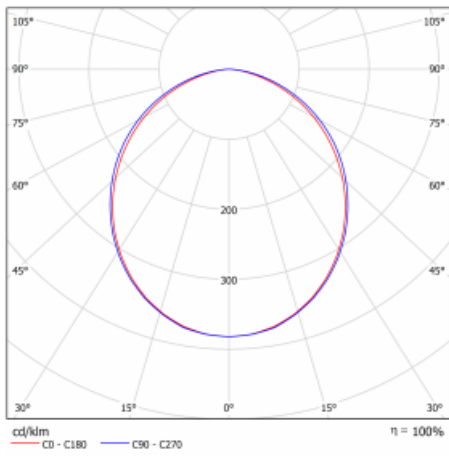

Leuchte

Lina60-S

04S-200K-25GEE/830, S

EPD®

Sie werden das L-Click-System der Leuchte Lina60-S mit direkter Lichtverteilung zu schätzen wissen, das Ihnen effektiv Zeit und Geld spart. Wie das geht? Das Modul wird einfach in das Profil eingeklickt, so dass bei der Montage viel Arbeit eingespart wird. Diese Lösung verhindert auch die direkte Berührung der LED-Technik und verlängert deren Lebensdauer. Das Beleuchtungssystem Lina60-S lässt sich zu endlosen Linien und einer großen Formenvielfalt zusammensetzen. Neben der hohen Leistung hat die Leuchte auch einen günstigen Preis. Sie findet ihren Einsatz in kommerziellen, sozialen und öffentlichen Räumen.

Typ der Montage	Einbauleuchten, Aufbauleuchten, Wandleuchten, Pendelleuchten, Schienenleuchten
Typ der Ausstrahlung	Direkte
Form der Leuchte	Linear
Farbe der Leuchte	Silber
Material	Aluminium
Lebensdauer	L90/B50 50 000 Stunden
Garantie	60 Monate
Beschreibung der Leuchte	Einbau-/Aufbau-/Wand-/Pendel-/Schienenleuchte
Abmessungen	1403 mm × 57 mm × 67 mm
Gewicht	3.4 kg
Lichtquelle	LED MODUL
Art der Optik	Opaler Diffusor
Lichtstrom	2540 lm ± 10 %
Farbtemperatur	3000 K Warm weiss
Leuchtwirkungsgrad	137 lm/W
MacAdam Lichtquelle	2
Farbwiedergabeindex	80
UGR max. X=4H Y=8H, ρ=70,50,20	24.2

Technische Zeichnung

Kurve

Leistungsaufnahme 18.5 W \pm 10 %

Anschluss der Leuchte EVG nicht dimmbar

Elektrische Spannung 220-240V

Frequenz 50/60Hz

⊕ CE IP 40

Zum Herunterladen