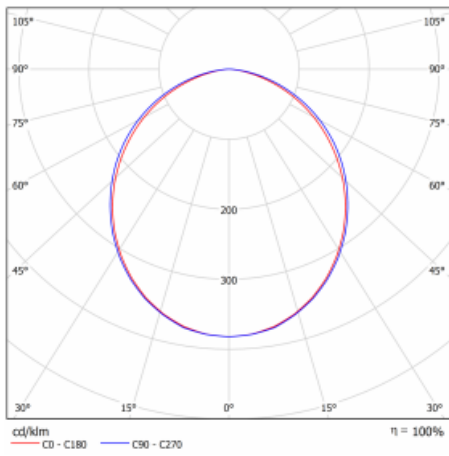

Technische Zeichnung

Leistungsaufnahme* 18.5 W

Anschluss der Leuchte DALI

Elektrische Spannung 220-240V

Frequenz 50/60Hz

⊕ CE IP 40

*±10 %

Kurve