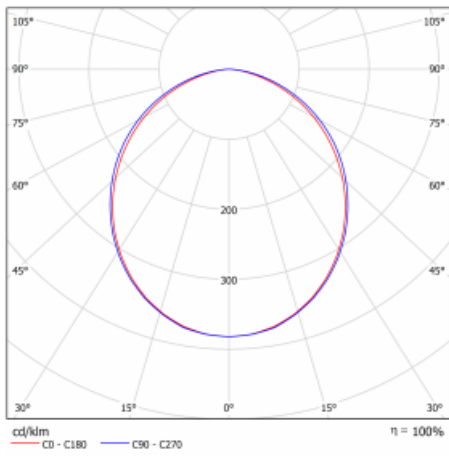

Kurve

Leistungsaufnahme* 24.8 W

Anschluss der Leuchte Weitere Möglichkeiten vom Dimmen

Elektrische Spannung 220-240V

Frequenz 50/60Hz

⊕ CE IP 40

*±10 %