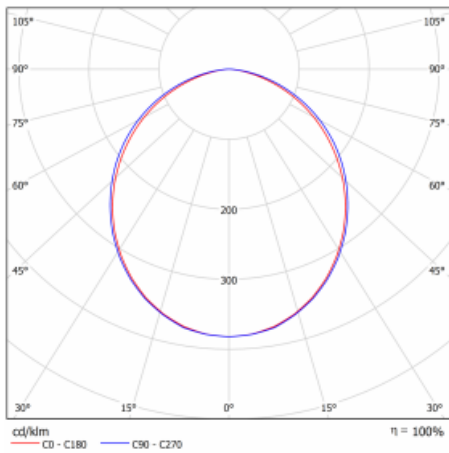

Typ der Montage	Einbauleuchten, Aufbauleuchten, Wandleuchten, Pendelleuchten, Schienenleuchten
Typ der Ausstrahlung	Direkte
Form der Leuchte	Linear
Farbe der Leuchte	Silber
Material	Aluminium
Lebensdauer	L90/B50 50 000 Stunden
Garantie	60 Monate
Beschreibung der Leuchte	Einbau-/Aufbau-/Wand-/Pendel-/Schienenleuchte
Abmessungen	1122 mm × 57 mm × 67 mm
Gewicht	2.8 kg
Lichtquelle	LED MODUL
Art der Optik	Opaler Diffusor
Lichtstrom	3270 lm ± 10 %
Farbtemperatur	4000 K Kalt weiss
Leuchtwirkungsgrad	132 lm/W
MacAdam Lichtquelle	2
Farbwiedergabeindex	80
UGR max. X=4H Y=8H, ρ=70,50,20	26.6

Technische Zeichnung

Leistungsaufnahme 24.8 W \pm 10 %

Anschluss der Leuchte Dimmbar DALI oder Taster

Elektrische Spannung 220-240V

Frequenz 50/60Hz

⊕ CE IP 40

Kurve

Zum Herunterladen