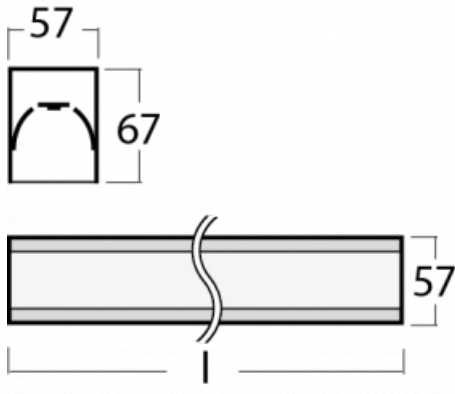

Leuchte

Lina60-S

04S-200K-20GGTD/840, S

EPD®

Sie werden das L-Click-System der Leuchte Lina60-S mit direkter Lichtverteilung zu schätzen wissen, das Ihnen effektiv Zeit und Geld spart. Wie das geht? Das Modul wird einfach in das Profil eingeklickt, so dass bei der Montage viel Arbeit eingespart wird. Diese Lösung verhindert auch die direkte Berührung der LED-Technik und verlängert deren Lebensdauer. Das Beleuchtungssystem Lina60-S lässt sich zu endlosen Linien und einer großen Formenvielfalt zusammensetzen. Neben der hohen Leistung hat die Leuchte auch einen günstigen Preis. Sie findet ihren Einsatz in kommerziellen, sozialen und öffentlichen Räumen.

Typ der Montage	Einbauleuchten, Aufbauleuchten, Wandleuchten, Pendelleuchten, Schienenleuchten
Typ der Ausstrahlung	Direkte
Form der Leuchte	Linear
Farbe der Leuchte	Silber
Material	Aluminium
Lebensdauer	L90/B50 50 000 Stunden
Garantie	60 Monate
Beschreibung der Leuchte	Einbau-/Aufbau-/Wand-/Pendel-/Schienenleuchte
Abmessungen	1122 mm × 57 mm × 67 mm
Gewicht	2.8 kg
Lichtquelle	LED MODUL
Art der Optik	Opaler Diffusor
Lichtstrom	3270 lm ± 10 %
Farbtemperatur	4000 K Kalt weiss
Leuchtwirkungsgrad	132 lm/W
MacAdam Lichtquelle	2
Farbwiedergabeindex	80
UGR max. X=4H Y=8H, ρ=70,50,20	26.6

Technische Zeichnung

Leistungsaufnahme 24.8 W \pm 10 %

Anschluss der Leuchte Dimmbar DALI oder Taster

Elektrische Spannung 220-240V

Frequenz 50/60Hz

⊕ CE IP 40

Kurve

Zum Herunterladen

Montageanleitung

Fotografie

Zubehör

00-00300, N
 Seilauhänger
 2000mm

00-00301, N
 Seilauhänger
 4000mm

00-00302, N
 Seilauhänger
 6000mm

00-00354, K
 Kabel 5x0,75 1000mm

00-00355, K
 Kabel 5x0,75 2000mm