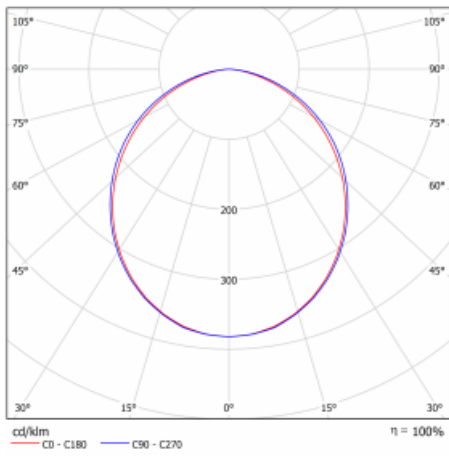

Kurve

Leistungsaufnahme* 24.8 W

Anschluss der Leuchte Weitere Möglichkeiten vom Dimmen

Elektrische Spannung 220-240V

Frequenz 50/60Hz

⊕ CE IP 40

* $\pm 10\%$