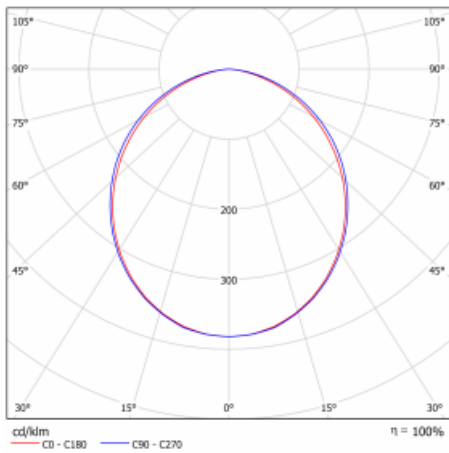

Technische Zeichnung

Leistungsaufnahme 24.8 W $\pm$ 10 %

Anschluss der Leuchte Dimmbar DALI oder Taster

Elektrische Spannung 220-240V

Frequenz 50/60Hz

⊕ CE IP 40

Kurve