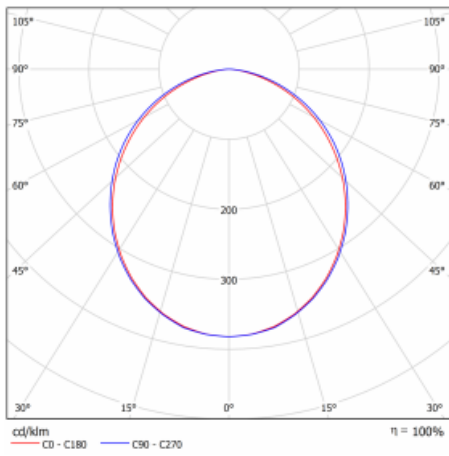

Technische Zeichnung

Leistungsaufnahme* 24.8 W

Anschluss der Leuchte Weitere Möglichkeiten vom Dimmen

Elektrische Spannung 220-240V

Frequenz 50/60Hz

⊕ CE IP 40

*±10 %

Kurve